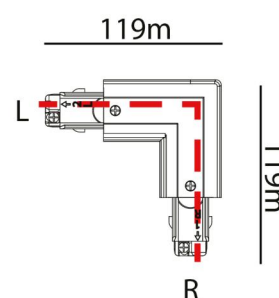

Farbe: Weiss (RAL 9003)

Montage/Anschluss

Montage: Anbau, Innen

Größe

Länge (mm) L: 119

Breite (mm) W: 119

Höhe (mm) H: 32

Gewicht (kg) brutto/netto: 0.13 / 0.125

Verpackung

Verpackungsmaße (mm): 119 x 119 x 32

7 0 2 1 9 8 3 1 2 5 1 8 7