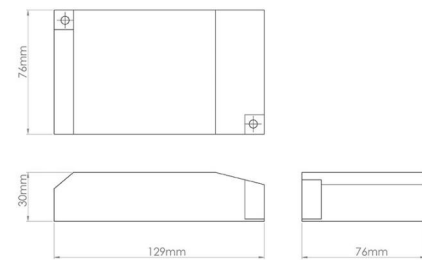

SENSE 1400mA/5000lm DRIVER DALI