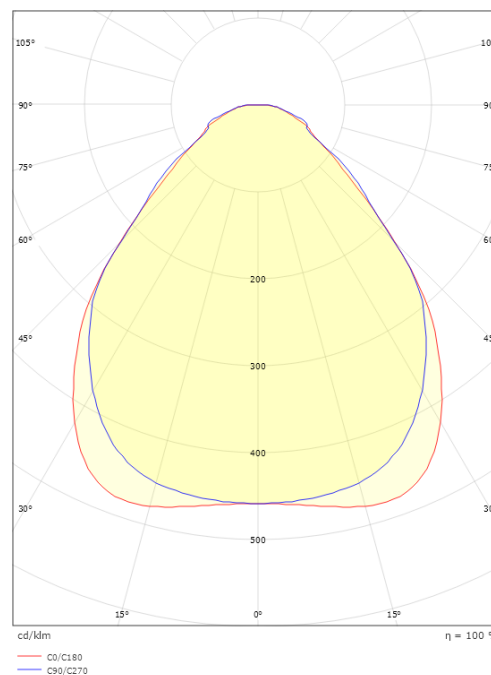

Sense Surface

Sense Surface 300x1600 Weiss 4910lm 3000K Ra>80

Phasenabschnittsdimmung

Artikelnummer: 212392
EAN: 7021982123924

Elektrisch

System wattage: 38W
Spannung: 220-240V
Frequenz (Hz): 50/60Hz
Max. Leuchten pro Leitungsschutzschalter: B10: 19, B16: 30, C10: 31, C16: 51

Lichttechnik

Leuchtmittel: LED
Lichtstrom (lm): 4910lm
Lichtausbeute: 129 lm/W
Lichtfarbe: 3000K
Farbwiedergabeindex: Ra>80
MacAdams Faktor: SDCM: 3
Lebensdauer: L80/B20>100.000
Lebensdauer: L90>50.000
Lichtverteilung: Direkt
Optik: Opalprism
UGR: UGR<19
Sichtbares Flimmern (SVM): 0.4
Stroboskop-Effekte und Flimmern (SVM): 1

Steuerung/Dimmen

Typ: Phasenabschnittsdimmung
Treiber: 1050mA

Schutzklasse

Schutzklasse: Klasse II
IK Klasse: IK10
IP Klasse: IP20

Richtlinien

Lichtquelle mit Energieeffizienzklasse: C
Breeam: Erfüllt HEA 01 für flickerfreie Beleuchtung

Materialien und Ausführung

Gehäuse: Aluminium
Farbe: Weiss
Werkstoff der Abdeckung: Acryl (PMMA)

Montage/Anschluss

Montage: Anbau, Innen
Modul: 300x1600
Anschluss: Anschlussklemme

Größe

Länge (mm) L: 1582
Breite (mm) W: 302
Höhe (mm) H: 45
Gewicht (kg) brutto/netto: 8.8 / 7.8

Verpackung

Verpackungsmaße (mm): 1605 x 335 x 65

7 021982123924