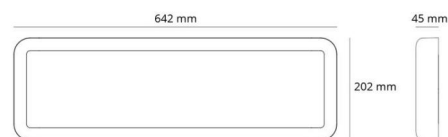

Sense Surface

Sense Surface 640x200 Weiss 1910lm 3000K Ra>80

Phasenabschnittsdimmung

Artikelnummer: 212375
EAN: 7021982123757

Elektrisch

System wattage: 18W
Spannung: 220-240V
Frequenz (Hz): 50/60Hz
Max. Leuchten pro Leitungsschutzschalter: B10: 19, B16: 30, C10: 31, C16: 51

Lichttechnik

Leuchtmittel: LED
Lichtstrom (lm): 1910lm
Lichtausbeute: 106 lm/W
Lichtfarbe: 3000K
Farbwiedergabeindex: Ra>80
MacAdams Faktor: SDCM: 3
Lebensdauer: L80/B20>100.000
Lichtverteilung: Direkt
Optik: Opalprism
Sichtbares Flimmern (SVM): 0.07
Stroboskop-Effekte und Flimmern (SVM): 0.04

Steuerung/Dimmen

Typ: Phasenabschnittsdimmung

Schutzklasse

Schutzklasse: Klasse II
IK Klasse: IK10
IP Klasse: IP20

Richtlinien

Lichtquelle mit Energieeffizienzklasse: C
Breeam: Erfüllt HEA 01 für flickerfreie Beleuchtung

Materialien und Ausführung

Gehäuse: Aluminium
Farbe: Weiss
Werkstoff der Abdeckung: Acryl (PMMA)

Montage/Anschluss

Montage: Anbau, Innen
Modul: 640x200
Anschluss: Anschlussklemme

Größe

Länge (mm) L: 642
Breite (mm) W: 202
Höhe (mm) H: 45
Gewicht (kg) brutto/netto: 2.8 / 2.435

Verpackung

Verpackungsmaße (mm): 660 x 225 x 65

7 0 2 1 9 8 2 1 2 3 7 5 7