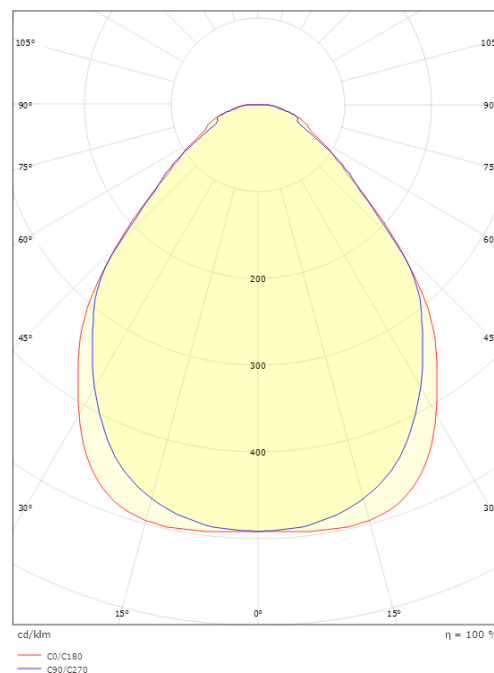

Sense Surface

Sense Surface 640x200 Weiss 1910lm 3000K Ra>80

Phasenabschnittsdimmung

Artikelnummer: 212375
EAN: 7021982123757

Elektrisch

System wattage: 18W
Spannung: 220-240V
Frequenz (Hz): 50/60Hz
Max. Leuchten pro Leitungsschutzschalter: B10: 19, B16: 30, C10: 31, C16: 51

Lichttechnik

Leuchtmittel: LED
Lichtstrom (lm): 1910lm
Lichtausbeute: 106 lm/W
Lichtfarbe: 3000K
Farbwiedergabeindex: Ra>80
MacAdams Faktor: SDCM: 3
Lebensdauer: L80/B20>100.000
Lichtverteilung: Direkt
Optik: Opalprism
Sichtbares Flimmern (SVM): 0.07
Stroboskop-Effekte und Flimmern (SVM): 0.04

Steuerung/Dimmen

Typ: Phasenabschnittsdimmung

Schutzklasse

Schutzklasse: Klasse II
IK Klasse: IK10
IP Klasse: IP20

Richtlinien

Lichtquelle mit Energieeffizienzklasse: C
Breeam: Erfüllt HEA 01 für flickerfreie Beleuchtung

Materialien und Ausführung

Gehäuse: Aluminium
Farbe: Weiss
Werkstoff der Abdeckung: Acryl (PMMA)

Montage/Anschluss

Montage: Anbau, Innen
Modul: 640x200
Anschluss: Anschlussklemme

Größe

Länge (mm) L: 642
Breite (mm) W: 202
Höhe (mm) H: 45
Gewicht (kg) brutto/netto: 2.8 / 2.435

Verpackung

Verpackungsmaße (mm): 660 x 225 x 65

7 0 2 1 9 8 2 1 2 3 7 5 7