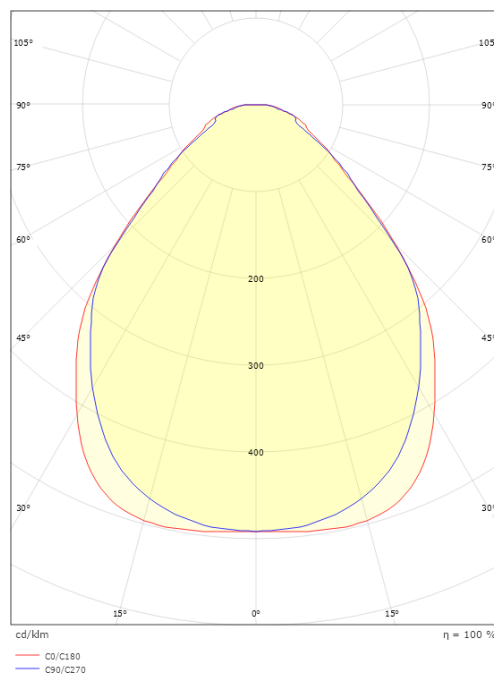

Sense Surface

Sense Surface 640x200 Weiss 1830lm 2700K Ra>80

Phasenabschnittsdimmung

Artikelnummer: 212374
EAN: 7021982123740

Elektrisch

System wattage: 18W
Spannung: 220-240V
Frequenz (Hz): 50/60Hz
Max. Leuchten pro Leitungsschutzschalter: B10: 43, B16: 69, C10: 43, C16: 69

Lichttechnik

Leuchtmittel: LED
Lichtstrom (lm): 1830lm
Lichtausbeute: 102 lm/W
Lichtfarbe: 2700K
Farbwiedergabeindex: Ra>80
MacAdams Faktor: SDCM: 3
Lebensdauer: L80/B20>100.000
Lichtverteilung: Direkt
Optik: Opalprism
Sichtbares Flimmern (SVM): 0.07
Stroboskop-Effekte und Flimmern (SVM): 0.04

Steuerung/Dimmen

Typ: Phasenabschnittsdimmung

Schutzklasse

Schutzklasse: Klasse II

Richtlinien

Lichtquelle mit Energieeffizienzklasse: D
Breeam: Erfüllt HEA 01 für flickerfreie Beleuchtung

Materialien und Ausführung

Gehäuse: Aluminium
Farbe: Weiss
Werkstoff der Abdeckung: Acryl (PMMA)

Montage/Anschluss

Montage: Anbau, Innen
Modul: 640x200
Anschluss: Anschlussklemme

Größe

Länge (mm) L: 642
Breite (mm) W: 202
Höhe (mm) H: 45
Gewicht (kg) brutto/netto: 2.8 / 2.435

Verpackung

Verpackungsmaße (mm): 660 x 225 x 65

7 0 2 1 9 8 2 1 2 3 7 4 0