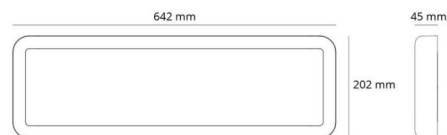

Gehäuse: Aluminium
Farbe: Weiss
Werkstoff der Abdeckung: Acryl (PMMA)

Montage/Anschluss

Montage: Anbau, Innen
Modul: 640x200
Anschluss: Anschlussklemme

Größe

Länge (mm) L: 642
Breite (mm) W: 202
Höhe (mm) H: 45
Gewicht (kg) brutto/netto: 2.8 / 2.435

Verpackung

Verpackungsmaße (mm): 660 x 225 x 65

7 0 2 1 9 8 2 1 2 3 7 4 0