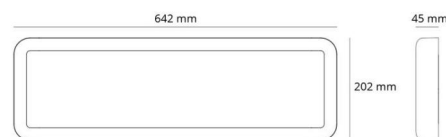

Materialien und Ausführung

Gehäuse: Aluminium
Farbe: Weiss
Werkstoff der Abdeckung: Acryl (PMMA)

Montage/Anschluss

Montage: Anbau, Innen
Modul: 640x200
Anschluss: Anschlussklemme

Größe

Länge (mm) L: 642
Breite (mm) W: 202
Höhe (mm) H: 45
Gewicht (kg) brutto/netto: 2.8 / 2.435

Verpackung

Verpackungsmaße (mm): 660 x 225 x 65

7 021982123740