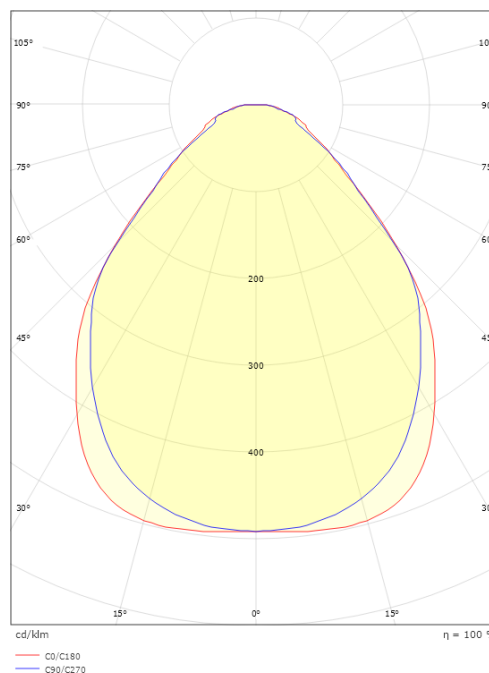

Sense Surface

Sense Surface 640x200 Weiss 1830lm 2700K Ra>80

Phasenabschnittsdimmung

Artikelnummer: 212374
EAN: 7021982123740

Elektrisch

System wattage: 18W
Spannung: 220-240V
Frequenz (Hz): 50/60Hz
Max. Leuchten pro Leitungsschutzschalter: B10: 19, B16: 30, C10: 31, C16: 51

Lichttechnik

Leuchtmittel: LED
Lichtstrom (lm): 1830lm
Lichtausbeute: 102 lm/W
Lichtfarbe: 2700K
Farbwiedergabeindex: Ra>80
MacAdams Faktor: SDCM: 3
Lebensdauer: L80/B20>100.000
Lichtverteilung: Direkt
Optik: Opalprism
Sichtbares Flimmern (SVM): 0.07
Stroboskop-Effekte und Flimmern (SVM): 0.04

Steuerung/Dimmen

Typ: Phasenabschnittsdimmung

Schutzklasse

Schutzklasse: Klasse II
IK Klasse: IK10
IP Klasse: IP20

Richtlinien

Lichtquelle mit Energieeffizienzklasse: D
Breeam: Erfüllt HEA 01 für flickerfreie Beleuchtung

Materialien und Ausführung

Gehäuse: Aluminium
Farbe: Weiss
Werkstoff der Abdeckung: Acryl (PMMA)

Montage/Anschluss

Montage: Anbau, Innen
Modul: 640x200
Anschluss: Anschlussklemme

Größe

Länge (mm) L: 642
Breite (mm) W: 202
Höhe (mm) H: 45
Gewicht (kg) brutto/netto: 2.8 / 2.435

Verpackung

Verpackungsmaße (mm): 660 x 225 x 65

7 021982123740