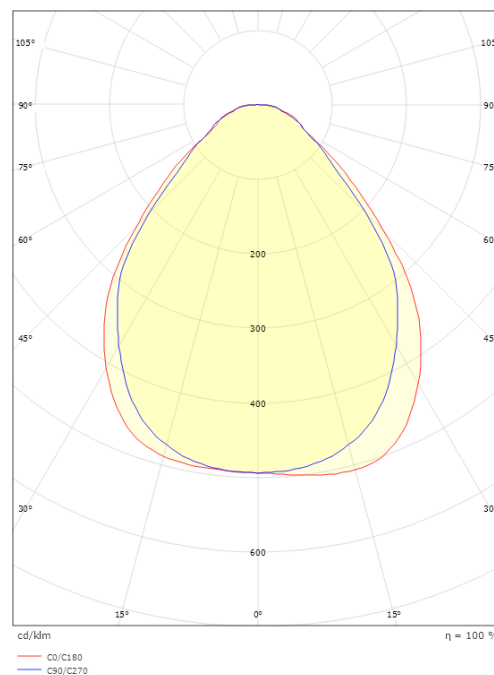

Sense Surface

Sense Surface 300x1200 Weiss 3980lm 4000K Ra>80 DALI-2 / Push Dim

Artikelnummer: 212368
EAN: 7021982123689

Elektrisch

System wattage: 29W
Spannung: 220-240V
Frequenz (Hz): 50/60Hz
Max. Leuchten pro Leitungsschutzschalter: B10: 31, B16: 50, C10: 52, C16: 85

Lichttechnik

Leuchtmittel: LED
Lichtstrom (lm): 3980lm
Lichtausbeute: 137 lm/W
Lichtfarbe: 4000K
Farbwiedergabeindex: Ra>80
MacAdams Faktor: SDCM: 3
Lebensdauer: L80/B20>100.000
Lebensdauer: L90>50.000
Lichtverteilung: Direkt
Optik: Opalprism
UGR: UGR<19
Photobiologische Sicherheit: RG 0

Steuerung/Dimmen

Typ: DALI-2 / Push Dim

Schutzklasse

Schutzklasse: Klasse II
IK Klasse: IK10
IP Klasse: IP20

Richtlinien

Lichtquelle mit Energieeffizienzklasse: C
Breeam: Erfüllt HEA 01 für flickerfreie Beleuchtung

Materialien und Ausführung

Gehäuse: Aluminium
Farbe: Weiss
Werkstoff der Abdeckung: Acryl (PMMA)

Montage/Anschluss

Montage: Anbau, Innen
Modul: 300x1200
Anschluss: Anschlussklemme

Größe

Länge (mm) L: 1202
Breite (mm) W: 302
Höhe (mm) H: 45
Gewicht (kg) brutto/netto: 7.66 / 6.785

Verpackung

Verpackungsmaße (mm): 1225 x 337 x 70

7 0 2 1 9 8 2 1 2 3 6 8 9