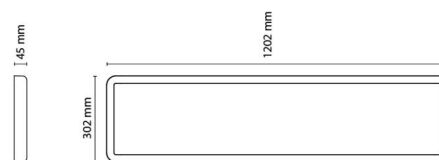

Sense Surface

Sense Surface 300x1200 Weiss 3980lm 4000K Ra>80 DALI-2 / Push Dim

Artikelnummer: 212368
EAN: 7021982123689

Elektrisch

System wattage: 29W
Spannung: 220-240V
Frequenz (Hz): 50/60Hz
Max. Leuchten pro Leitungsschutzschalter: B10: 31, B16: 50, C10: 52, C16: 85

Lichttechnik

Leuchtmittel: LED
Lichtstrom (lm): 3980lm
Lichtausbeute: 137 lm/W
Lichtfarbe: 4000K
Farbwiedergabeindex: Ra>80
MacAdams Faktor: SDCM: 3
Lebensdauer: L80/B20>100.000
Lebensdauer: L90>50.000
Lichtverteilung: Direkt
Optik: Opalprism
UGR: UGR<19
Photobiologische Sicherheit: RG 0

Steuerung/Dimmen

Typ: DALI-2 / Push Dim

Schutzklasse

Schutzklasse: Klasse II
IK Klasse: IK10
IP Klasse: IP20

Richtlinien

Lichtquelle mit Energieeffizienzklasse: C
Breeam: Erfüllt HEA 01 für flickerfreie Beleuchtung

Materialien und Ausführung

Gehäuse: Aluminium
Farbe: Weiss
Werkstoff der Abdeckung: Acryl (PMMA)

Montage/Anschluss

Montage: Anbau, Innen
Modul: 300x1200
Anschluss: Anschlussklemme

Größe

Länge (mm) L: 1202
Breite (mm) W: 302
Höhe (mm) H: 45
Gewicht (kg) brutto/netto: 7.66 / 6.785

Verpackung

Verpackungsmaße (mm): 1225 x 337 x 70

7 0 2 1 9 8 2 1 2 3 6 8 9