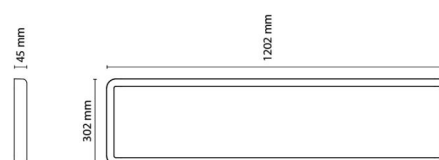

Sense Surface

Sense Surface 300x1200 Weiss 3980lm 4000K Ra>80 DALI / Push Dim

Artikelnummer: 212368
EAN: 7021982123689

Elektrisch

System wattage: 29W
Spannung: 220-240V
Frequenz (Hz): 50/60Hz
Max. Leuchten pro Leitungsschutzschalter: B10: 31, B16: 50, C10: 52, C16: 85

Lichttechnik

Leuchtmittel: LED
Lichtstrom (lm): 3980lm
Lichtausbeute: 137 lm/W
Lichtfarbe: 4000K
Farbwiedergabeindex: Ra>80
MacAdams Faktor: SDCM: 3
Lebensdauer: L80/B20>100.000
Lebensdauer: L90>50.000
Lichtverteilung: Direkt
Optik: Opalprism
UGR: UGR<19
Photobiologische Sicherheit: RG 0

Steuerung/Dimmen

Typ: DALI / Push Dim

Schutzklasse

Schutzklasse: Klasse II
IK Klasse: IK10
IP Klasse: IP20

Richtlinien

Lichtquelle mit Energieeffizienzklasse: C
Breeam: Erfüllt HEA 01 für flickerfreie Beleuchtung

Materialien und Ausführung

Gehäuse: Aluminium
Farbe: Weiss
Werkstoff der Abdeckung: Acryl (PMMA)

Montage/Anschluss

Montage: Anbau, Innen
Modul: 300x1200
Anschluss: Anschlussklemme

Größe

Länge (mm) L: 1202
Breite (mm) W: 302
Höhe (mm) H: 45
Gewicht (kg) brutto/netto: 7.66 / 6.785

Verpackung

Verpackungsmaße (mm): 1225 x 337 x 70

7 0 2 1 9 8 2 1 2 3 6 8 9