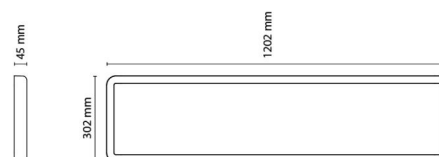

Gehäuse: Aluminium
Farbe: Weiss
Werkstoff der Abdeckung: Acryl (PMMA)

Montage/Anschluss

Montage: Anbau, Innen
Modul: 300x1200
Anschluss: Anschlussklemme

Größe

Länge (mm) L: 1202
Breite (mm) W: 302
Höhe (mm) H: 45
Gewicht (kg) brutto/netto: 7.66 / 6.785

Verpackung

Verpackungsmaße (mm): 1225 x 337 x 70

7 0 2 1 9 8 2 1 2 3 6 7 2