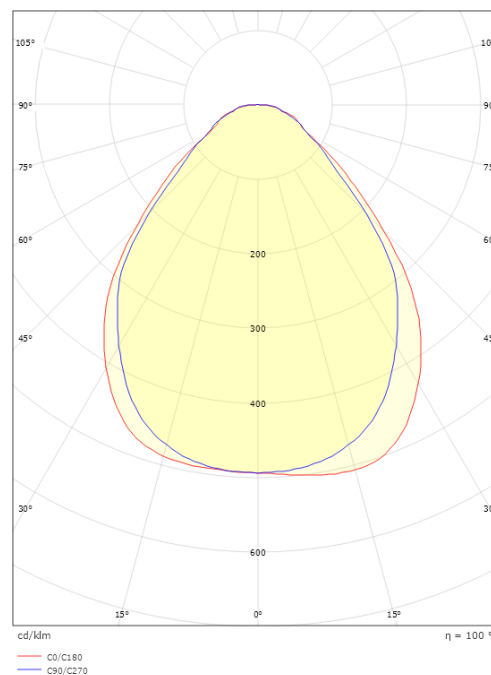

Sense Surface

Sense Surface 300x1200 Weiss 3980lm 4000K Ra>80

Phasenabschnittsdimmung

Artikelnummer: 212367
EAN: 7021982123672

Elektrisch

System wattage: 29W
Spannung: 220-240V
Frequenz (Hz): 50/60Hz
Max. Leuchten pro Leitungsschutzschalter: B10: 19, B16: 30, C10: 31, C16: 51

Lichttechnik

Leuchtmittel: LED
Lichtstrom (lm): 3980lm
Lichtausbeute: 137 lm/W
Lichtfarbe: 4000K
Farbwiedergabeindex: Ra>80
MacAdams Faktor: SDCM: 3
Lebensdauer: L80/B20>100.000
Lebensdauer: L90>50.000
Lichtverteilung: Direkt
Optik: Opalprism
UGR: UGR<19
Sichtbares Flimmern (SVM): 0.08
Stroboskop-Effekte und Flimmern (SVM): 0.08
Photobiologische Sicherheit: RG 0

Steuerung/Dimmen

Typ: Phasenabschnittsdimmung

Schutzklasse

Schutzklasse: Klasse II

Richtlinien

Lichtquelle mit Energieeffizienzklasse: C
Breeam: Erfüllt HEA 01 für flickerfreie Beleuchtung

Materialien und Ausführung

Gehäuse: Aluminium
Farbe: Weiss
Werkstoff der Abdeckung: Acryl (PMMA)

Montage/Anschluss

Montage: Anbau, Innen
Modul: 300x1200
Anschluss: Anschlussklemme

Größe

Länge (mm) L: 1202
Breite (mm) W: 302
Höhe (mm) H: 45
Gewicht (kg) brutto/netto: 7.66 / 6.785

Verpackung

Verpackungsmaße (mm): 1225 x 337 x 70

7 0 2 1 9 8 2 1 2 3 6 7 2