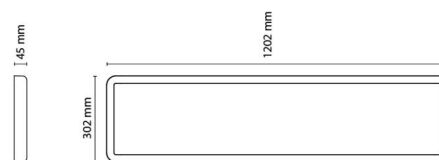

Gehäuse: Aluminium
Farbe: Weiss
Werkstoff der Abdeckung: Acryl (PMMA)

Montage/Anschluss

Montage: Anbau, Innen
Modul: 300x1200
Anschluss: Anschlussklemme

Größe

Länge (mm) L: 1202
Breite (mm) W: 302
Höhe (mm) H: 45
Gewicht (kg) brutto/netto: 7.66 / 6.785

Verpackung

Verpackungsmaße (mm): 1225 x 337 x 70

7 0 2 1 9 8 2 1 2 3 6 1 0