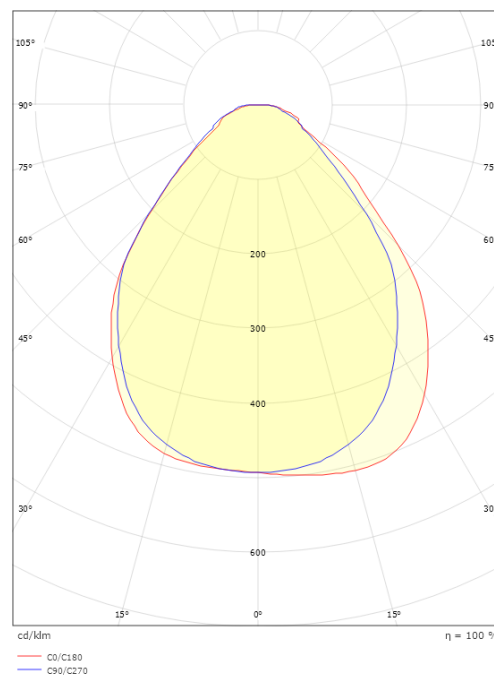

Sense Surface

Sense Surface 300x1200 Weiss 3790lm 3000K Ra>80 DALI / Push Dim

Artikelnummer: 212361
EAN: 7021982123610

Elektrisch

System wattage: 29W
Spannung: 220-240V
Frequenz (Hz): 50/60Hz
Max. Leuchten pro Leitungsschutzschalter: B10: 31, B16: 50, C10: 52, C16: 85

Lichttechnik

Leuchtmittel: LED
Lichtstrom (lm): 3790lm
Lichtausbeute: 131 lm/W
Lichtfarbe: 3000K
Farbwiedergabeindex: Ra>80
MacAdams Faktor: SDCM: 3
Lebensdauer: L80/B20>100.000
Lebensdauer: L90>50.000
Lichtverteilung: Direkt
Optik: Opalprism
UGR: UGR<19
Photobiologische Sicherheit: RG 0

Steuerung/Dimmen

Typ: DALI / Push Dim

Schutzklasse

Schutzklasse: Klasse II

Richtlinien

Lichtquelle mit Energieeffizienzklasse: C
Breeam: Erfüllt HEA 01 für flickerfreie Beleuchtung

Materialien und Ausführung

Gehäuse: Aluminium
Farbe: Weiss
Werkstoff der Abdeckung: Acryl (PMMA)

Montage/Anschluss

Montage: Anbau, Innen
Modul: 300x1200
Anschluss: Anschlussklemme

Größe

Länge (mm) L: 1202
Breite (mm) W: 302
Höhe (mm) H: 45
Gewicht (kg) brutto/netto: 7.66 / 6.785

Verpackung

Verpackungsmaße (mm): 1225 x 337 x 70

7 0 2 1 9 8 2 1 2 3 6 1 0