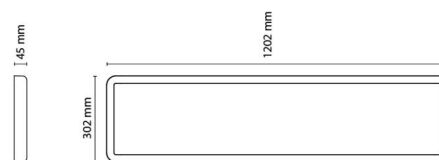

Materialien und Ausführung

Gehäuse: Aluminium
Farbe: Weiss
Werkstoff der Abdeckung: Acryl (PMMA)

Montage/Anschluss

Montage: Anbau, Innen
Modul: 300x1200
Anschluss: Anschlussklemme

Größe

Länge (mm) L: 1202
Breite (mm) W: 302
Höhe (mm) H: 45
Gewicht (kg) brutto/netto: 7.66 / 6.785

Verpackung

Verpackungsmaße (mm): 1225 x 337 x 70

7 021982123610