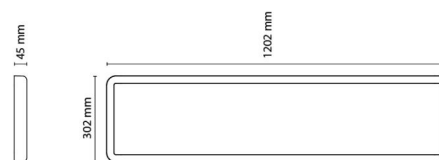

Sense Surface

Sense Surface 300x1200 Schwarz 3690lm 3000K Ra>80

Phasenabschnittsdimmung

Artikelnummer: 212351
EAN: 7021982123511

Elektrisch

System wattage: 30W
Spannung: 220-240V
Frequenz (Hz): 50/60Hz
Max. Leuchten pro Leitungsschutzschalter: B10: 25, B16: 41, C10: 25, C16: 41

Lichttechnik

Leuchtmittel: LED
Lichtstrom (lm): 3690lm
Lichtausbeute: 123 lm/W
Lichtfarbe: 3000K
Farbwiedergabeindex: Ra>80
MacAdams Faktor: SDCM: 3
Lebensdauer: L80/B20>100.000
Lebensdauer: L90>50.000
Lichtverteilung: Direkt
Optik: Opalprism
UGR: UGR<19
Sichtbares Flimmern (SVM): 0.08
Stroboskop-Effekte und Flimmern (SVM): 0.08
Photobiologische Sicherheit: RG 0

Steuerung/Dimmen

Typ: Phasenabschnittsdimmung

Schutzklasse

Schutzklasse: Klasse II

Materialien und Ausführung

Gehäuse: Aluminium
Farbe: Schwarz
Werkstoff der Abdeckung: Acryl (PMMA)

Montage/Anschluss

Montage: Anbau, Innen
Modul: 300x1200
Anschluss: Anschlussklemme

Größe

Länge (mm) L: 1202
Breite (mm) W: 302
Höhe (mm) H: 45
Gewicht (kg) brutto/netto: 7.66 / 6.785

Verpackung

Verpackungsmaße (mm): 1225 x 337 x 70

7 0 2 1 9 8 2 1 2 3 5 1 1