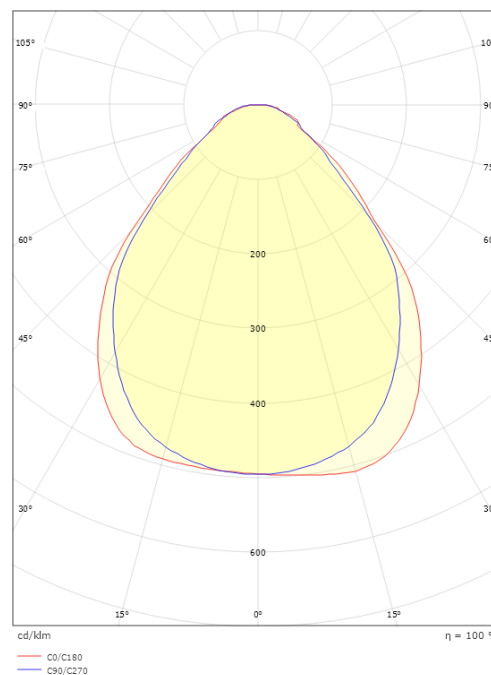

Sense Surface

Sense Surface 300x1200 Schwarz 3690lm 3000K Ra>80

Phasenabschnittsdimmung

Artikelnummer: 212351
EAN: 7021982123511

Elektrisch

System wattage: 30W
Spannung: 220-240V
Frequenz (Hz): 50/60Hz
Max. Leuchten pro Leitungsschutzschalter: B10: 25, B16: 41, C10: 25, C16: 41

Lichttechnik

Leuchtmittel: LED
Lichtstrom (lm): 3690lm
Lichtausbeute: 123 lm/W
Lichtfarbe: 3000K
Farbwiedergabeindex: Ra>80
MacAdams Faktor: SDCM: 3
Lebensdauer: L80/B20>100.000
Lebensdauer: L90>50.000
Lichtverteilung: Direkt
Optik: Opalprism
UGR: UGR<19
Sichtbares Flimmern (SVM): 0.08
Stroboskop-Effekte und Flimmern (SVM): 0.08
Photobiologische Sicherheit: RG 0

Steuerung/Dimmen

Typ: Phasenabschnittsdimmung

Schutzklasse

Schutzklasse: Klasse II

Materialien und Ausführung

Gehäuse: Aluminium
Farbe: Schwarz
Werkstoff der Abdeckung: Acryl (PMMA)

Montage/Anschluss

Montage: Anbau, Innen
Modul: 300x1200
Anschluss: Anschlussklemme

Größe

Länge (mm) L: 1202
Breite (mm) W: 302
Höhe (mm) H: 45
Gewicht (kg) brutto/netto: 7.66 / 6.785

Verpackung

Verpackungsmaße (mm): 1225 x 337 x 70

7 0 2 1 9 8 2 1 2 3 5 1 1