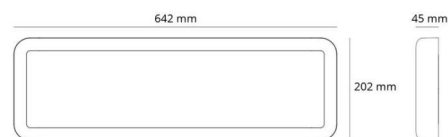

Sense Surface

Sense Surface 640x200 Weiss 1910lm 3000K Ra>80 PIR Sensor

Artikelnummer: 212349
EAN: 7021982123498

Elektrisch

System wattage: 18W
Spannung: 220-240V
Frequenz (Hz): 50/60Hz
Max. Leuchten pro Leitungsschutzschalter: B10: 43, B16: 69, C10: 43, C16: 69

Lichttechnik

Leuchtmittel: LED
Lichtstrom (lm): 1910lm
Lichtausbeute: 106 lm/W
Lichtfarbe: 3000K
Farbwiedergabeindex: Ra>80
MacAdams Faktor: SDCM: 3
Lebensdauer: L80/B20>100.000
Lichtverteilung: Direkt
Optik: Opalprism

Steuerung/Dimmen

Typ: PIR Sensor

Schutzklasse

Schutzklasse: Klasse II
IK Klasse: IK10
IP Klasse: IP20

Richtlinien

Lichtquelle mit Energieeffizienzklasse: C
Breeam: Erfüllt HEA 01 für flickerfreie Beleuchtung

Materialien und Ausführung

Gehäuse: Aluminium
Farbe: Weiss
Werkstoff der Abdeckung: Acryl (PMMA)

Montage/Anschluss

Montage: Anbau, Innen
Modul: 640x200
Anschluss: Anschlussklemme

Größe

Länge (mm) L: 642
Breite (mm) W: 202
Höhe (mm) H: 45
Gewicht (kg) brutto/netto: 2.88 / 2.6

Verpackung

Verpackungsmaße (mm): 660 x 225 x 65

7 0 2 1 9 8 2 1 2 3 4 9 8