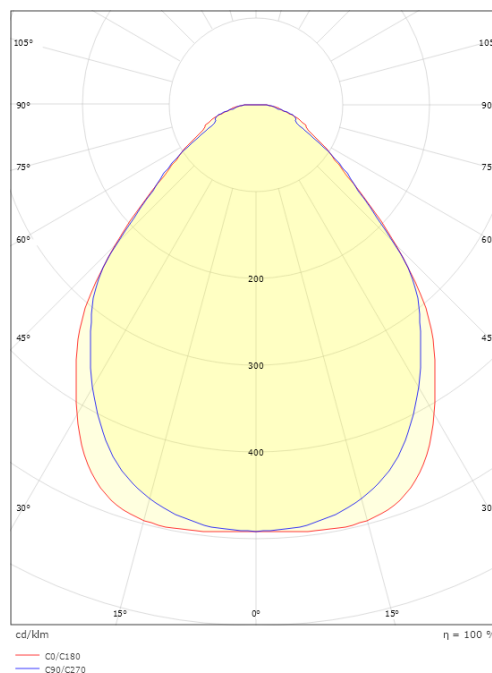

Sense Surface

Sense Surface 640x200 Weiss 1910lm 3000K Ra>80 PIR Sensor

Artikelnummer: 212349
EAN: 7021982123498

Elektrisch

System wattage: 18W
Spannung: 220-240V
Frequenz (Hz): 50/60Hz
Max. Leuchten pro Leitungsschutzschalter: B10: 43, B16: 69, C10: 43, C16: 69

Lichttechnik

Leuchtmittel: LED
Lichtstrom (lm): 1910lm
Lichtausbeute: 106 lm/W
Lichtfarbe: 3000K
Farbwiedergabeindex: Ra>80
MacAdams Faktor: SDCM: 3
Lebensdauer: L80/B20>100.000
Lichtverteilung: Direkt
Optik: Opalprism

Steuerung/Dimmen

Typ: PIR Sensor

Schutzklasse

Schutzklasse: Klasse II
IK Klasse: IK10
IP Klasse: IP20

Richtlinien

Lichtquelle mit Energieeffizienzklasse: C
Breeam: Erfüllt HEA 01 für flickerfreie Beleuchtung

Materialien und Ausführung

Gehäuse: Aluminium
Farbe: Weiss
Werkstoff der Abdeckung: Acryl (PMMA)

Montage/Anschluss

Montage: Anbau, Innen
Modul: 640x200
Anschluss: Anschlussklemme

Größe

Länge (mm) L: 642
Breite (mm) W: 202
Höhe (mm) H: 45
Gewicht (kg) brutto/netto: 2.88 / 2.6

Verpackung

Verpackungsmaße (mm): 660 x 225 x 65

7 0 2 1 9 8 2 1 2 3 4 9 8