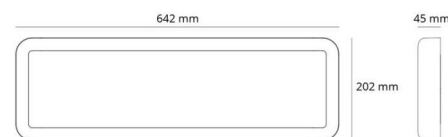

Montage/Anschluss

Montage: Anbau, Innen
Modul: 640x200
Anschluss: Anschlussklemme

Größe

Länge (mm) L: 642
Breite (mm) W: 202
Höhe (mm) H: 45
Gewicht (kg) brutto/netto: 2.88 / 2.6

Verpackung

Verpackungsmaße (mm): 660 x 225 x 65