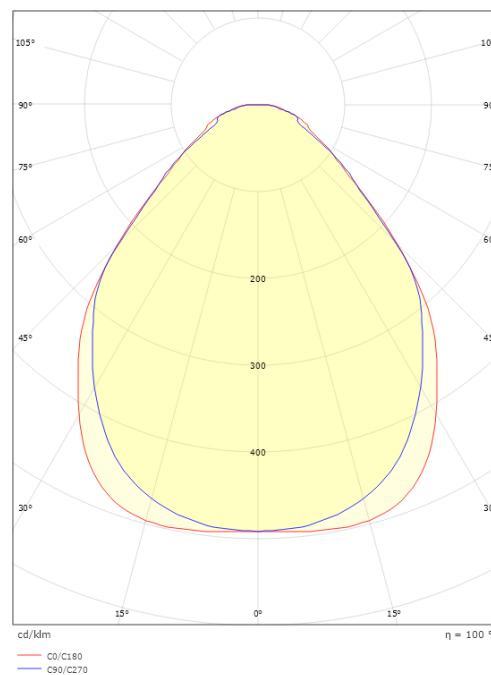

Montage/Anschluss

Montage: Anbau, Innen
Modul: 640x200
Anschluss: Anschlussklemme

Größe

Länge (mm) L: 642
Breite (mm) W: 202
Höhe (mm) H: 45
Gewicht (kg) brutto/netto: 2.88 / 2.6

Verpackung

Verpackungsmaße (mm): 660 x 225 x 65

7 0 2 1 9 8 2 1 2 3 4 8 1