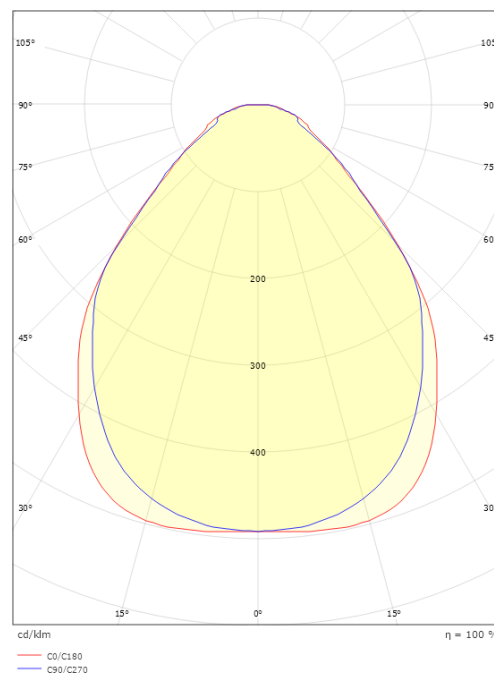

Sense Surface

Sense Surface 640x200 Weiss 1830lm 2700K Ra>80 PIR Sensor

Artikelnummer: 212348
EAN: 7021982123481

Elektrisch

System wattage: 18W
Spannung: 220-240V
Frequenz (Hz): 50/60Hz
Max. Leuchten pro Leitungsschutzschalter: B10: 43, B16: 69, C10: 43, C16: 69

Lichttechnik

Leuchtmittel: LED
Lichtstrom (lm): 1830lm
Lichtausbeute: 102 lm/W
Lichtfarbe: 2700K
Farbwiedergabeindex: Ra>80
MacAdams Faktor: SDCM: 3
Lebensdauer: L80/B20>100.000
Lichtverteilung: Direkt
Optik: Opalprism

Steuerung/Dimmen

Typ: PIR Sensor

Schutzklasse

Schutzklasse: Klasse II
IK Klasse: IK10
IP Klasse: IP20

Richtlinien

Lichtquelle mit Energieeffizienzklasse: D
Breeam: Erfüllt HEA 01 für flickerfreie Beleuchtung

Materialien und Ausführung

Gehäuse: Aluminium
Farbe: Weiss
Werkstoff der Abdeckung: Acryl (PMMA)

Montage/Anschluss

Montage: Anbau, Innen
Modul: 640x200
Anschluss: Anschlussklemme

Größe

Länge (mm) L: 642
Breite (mm) W: 202
Höhe (mm) H: 45
Gewicht (kg) brutto/netto: 2.88 / 2.6

Verpackung

Verpackungsmaße (mm): 660 x 225 x 65

7 0 2 1 9 8 2 1 2 3 4 8 1