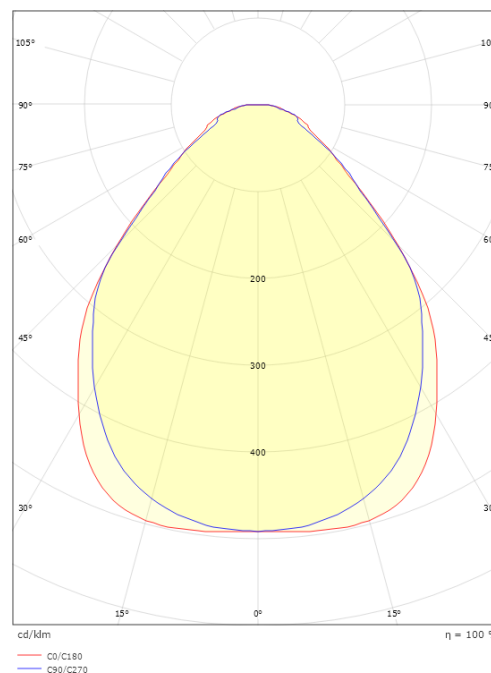

Sense Surface

Sense Surface 640x200 Weiss 1830lm 2700K Ra>80 PIR Sensor

Artikelnummer: 212348
EAN: 7021982123481

Elektrisch

System wattage: 18W
Spannung: 220-240V
Frequenz (Hz): 50/60Hz
Max. Leuchten pro Leitungsschutzschalter: B10: 43, B16: 69, C10: 43, C16: 69

Lichttechnik

Leuchtmittel: LED
Lichtstrom (lm): 1830lm
Lichtausbeute: 102 lm/W
Lichtfarbe: 2700K
Farbwiedergabeindex: Ra>80
MacAdams Faktor: SDCM: 3
Lebensdauer: L80/B20>100.000
Lichtverteilung: Direkt
Optik: Opalprism

Steuerung/Dimmen

Typ: PIR Sensor

Schutzklasse

Schutzklasse: Klasse II

Richtlinien

Lichtquelle mit Energieeffizienzklasse: D
Breeam: Erfüllt HEA 01 für flickerfreie Beleuchtung

Materialien und Ausführung

Gehäuse: Aluminium
Farbe: Weiss
Werkstoff der Abdeckung: Acryl (PMMA)

Montage/Anschluss

Montage: Anbau, Innen
Modul: 640x200
Anschluss: Anschlussklemme

Größe

Länge (mm) L: 642
Breite (mm) W: 202
Höhe (mm) H: 45
Gewicht (kg) brutto/netto: 2.88 / 2.6

Verpackung

Verpackungsmaße (mm): 660 x 225 x 65

7 0 2 1 9 8 2 1 2 3 4 8 1