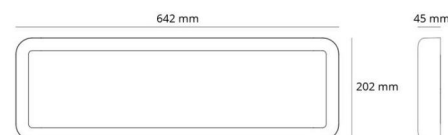

Verpackung

Verpackungsmaße (mm): 660 x 225 x 65