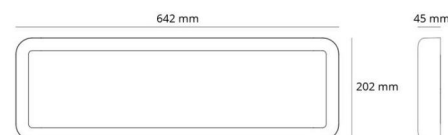

Materialien und Ausführung

Gehäuse: Aluminium
Farbe: Weiss
Werkstoff der Abdeckung: Acryl (PMMA)

Montage/Anschluss

Montage: Anbau, Innen
Modul: 640x200
Anschluss: Anschlussklemme

Größe

Länge (mm) L: 642
Breite (mm) W: 202
Höhe (mm) H: 45
Gewicht (kg) brutto/netto: 2.88 / 2.6

Verpackung

Verpackungsmaße (mm): 660 x 225 x 65

7 0 2 1 9 8 2 1 2 3 4 8 1