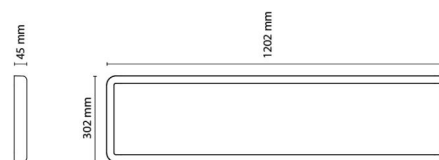

Montage/Anschluss

Montage: Anbau, Innen
Modul: 300x1200
Anschluss: Anschlussklemme

Größe

Länge (mm) L: 1202
Breite (mm) W: 302
Höhe (mm) H: 45
Gewicht (kg) brutto/netto: 7.7 / 6.835

Verpackung

Verpackungsmaße (mm): 1225 x 350 x 70