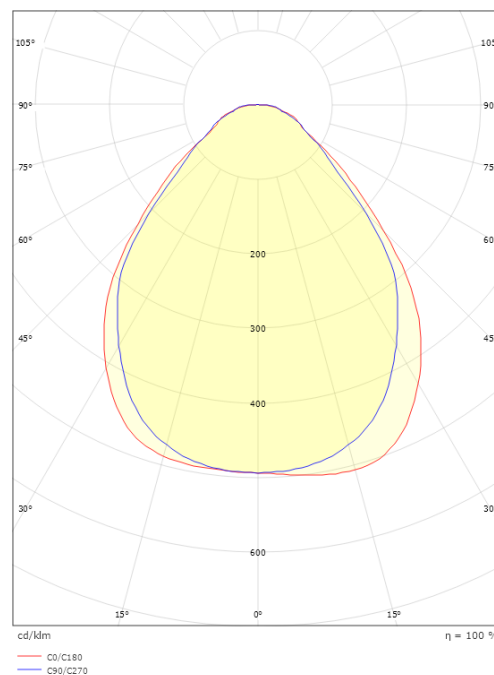

Sense Surface

Sense Surface 300x1200 Weiss 3980lm 4000K Ra>80 PIR Sensor

Artikelnummer: 212347
EAN: 7021982123474

Elektrisch

System wattage: 29W
Spannung: 220-240V
Frequenz (Hz): 50/60Hz
Max. Leuchten pro Leitungsschutzschalter: B10: 15, B16: 25, C10: 24, C16: 40

Lichttechnik

Leuchtmittel: LED
Lichtstrom (lm): 3980lm
Lichtausbeute: 137 lm/W
Lichtfarbe: 4000K
Farbwiedergabeindex: Ra>80
MacAdams Faktor: SDCM: 3
Lebensdauer: L80/B20>100.000
Lebensdauer: L90>50.000
Lichtverteilung: Direkt
Optik: Opalprism

Montage/Anschluss

Montage: Anbau, Innen
Modul: 300x1200
Anschluss: Anschlussklemme

Größe

Länge (mm) L: 1202
Breite (mm) W: 302
Höhe (mm) H: 45
Gewicht (kg) brutto/netto: 7.7 / 6.835

Verpackung

Verpackungsmaße (mm): 1225 x 350 x 70

7 0 2 1 9 8 2 1 2 3 4 7 4