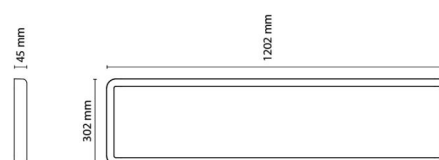

Montage/Anschluss

Montage: Anbau, Innen
Modul: 300x1200
Anschluss: Anschlussklemme

Größe

Länge (mm) L: 1202
Breite (mm) W: 302
Höhe (mm) H: 45
Gewicht (kg) brutto/netto: 7.7 / 6.835

Verpackung

Verpackungsmaße (mm): 1225 x 350 x 70