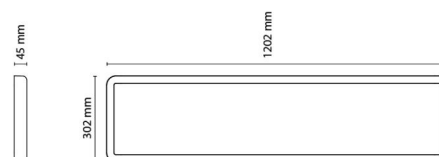

Montage/Anschluss

Montage: Anbau, Innen
Modul: 300x1200
Anschluss: Anschlussklemme

Größe

Länge (mm) L: 1202
Breite (mm) W: 302
Höhe (mm) H: 45
Gewicht (kg) brutto/netto: 7.7 / 6.835

Verpackung

Verpackungsmaße (mm): 1225 x 350 x 70