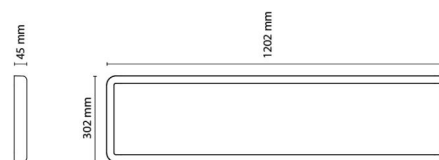

Materialien und Ausführung

Gehäuse: Aluminium
Farbe: Weiss
Werkstoff der Abdeckung: Acryl (PMMA)

Montage/Anschluss

Montage: Anbau, Innen
Modul: 300x1200
Anschluss: Anschlussklemme

Größe

Länge (mm) L: 1202
Breite (mm) W: 302
Höhe (mm) H: 45
Gewicht (kg) brutto/netto: 7.7 / 6.835

Verpackung

Verpackungsmaße (mm): 1225 x 350 x 70

7 0 2 1 9 8 2 1 2 3 4 6 7