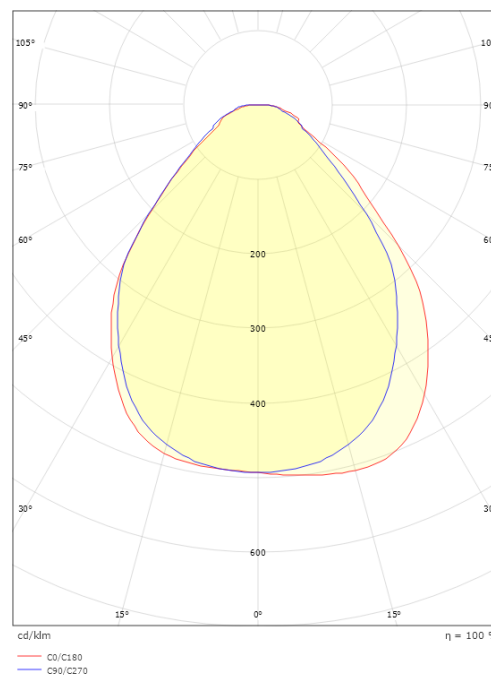

Sense Surface

Sense Surface 300x1200 Weiss 3790lm 3000K Ra>80 PIR Sensor

Artikelnummer: 212346
EAN: 7021982123467

Elektrisch

System wattage: 29W
Spannung: 220-240V
Frequenz (Hz): 50/60Hz
Max. Leuchten pro Leitungsschutzschalter: B10: 15, B16: 25, C10: 24, C16: 40

Lichttechnik

Leuchtmittel: LED
Lichtstrom (lm): 3790lm
Lichtausbeute: 131 lm/W
Lichtfarbe: 3000K
Farbwiedergabeindex: Ra>80
MacAdams Faktor: SDCM: 3
Lebensdauer: L80/B20>100.000
Lebensdauer: L90>50.000
Lichtverteilung: Direkt
Optik: Opalprism

Steuerung/Dimmen

Typ: PIR Sensor

Schutzklasse

Schutzklasse: Klasse II
IK Klasse: IK10
IP Klasse: IP20

Richtlinien

Lichtquelle mit Energieeffizienzklasse: C
Breeam: Erfüllt HEA 01 für flickerfreie Beleuchtung

Materialien und Ausführung

Gehäuse: Aluminium
Farbe: Weiss
Werkstoff der Abdeckung: Acryl (PMMA)

Montage/Anschluss

Montage: Anbau, Innen
Modul: 300x1200
Anschluss: Anschlussklemme

Größe

Länge (mm) L: 1202
Breite (mm) W: 302
Höhe (mm) H: 45
Gewicht (kg) brutto/netto: 7.7 / 6.835

Verpackung

Verpackungsmaße (mm): 1225 x 350 x 70

7 0 2 1 9 8 2 1 2 3 4 6 7