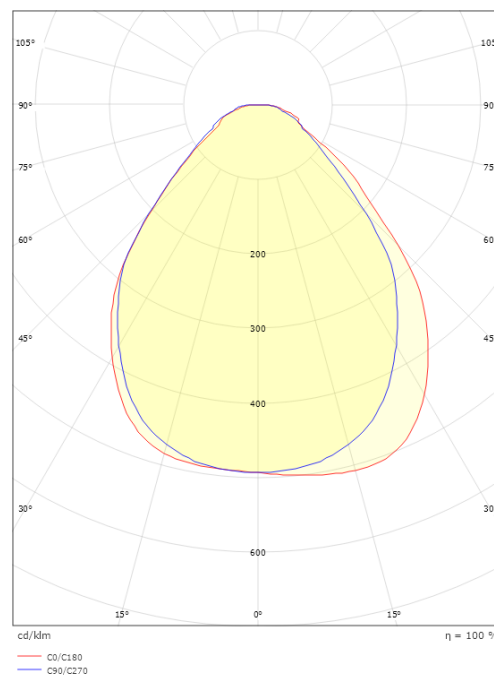

Sense Surface

Sense Surface 300x1200 Weiss 3790lm 3000K Ra>80 PIR Sensor

Artikelnummer: 212346
EAN: 7021982123467

Elektrisch

System wattage: 29W
Spannung: 220-240V
Frequenz (Hz): 50/60Hz
Max. Leuchten pro Leitungsschutzschalter: B10: 15, B16: 25, C10: 24, C16: 40

Lichttechnik

Leuchtmittel: LED
Lichtstrom (lm): 3790lm
Lichtausbeute: 131 lm/W
Lichtfarbe: 3000K
Farbwiedergabeindex: Ra>80
MacAdams Faktor: SDCM: 3
Lebensdauer: L80/B20>100.000
Lebensdauer: L90>50.000
Lichtverteilung: Direkt
Optik: Opalprism

Montage/Anschluss

Montage: Anbau, Innen
Modul: 300x1200
Anschluss: Anschlussklemme

Größe

Länge (mm) L: 1202
Breite (mm) W: 302
Höhe (mm) H: 45
Gewicht (kg) brutto/netto: 7.7 / 6.835

Verpackung

Verpackungsmaße (mm): 1225 x 350 x 70

7 0 2 1 9 8 2 1 2 3 4 6 7