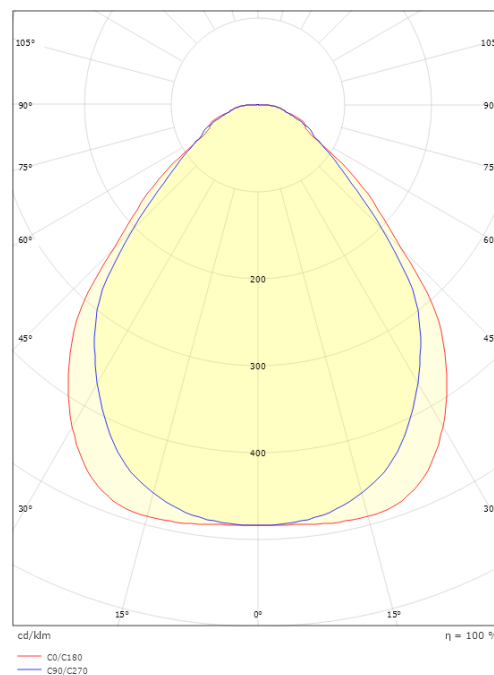

Sense Surface

Sense Surface 600x600 Weiss 3870lm 4000K Ra>80 PIR Sensor

Artikelnummer: 212345
EAN: 7021982123450

Elektrisch

System wattage: 28W
Spannung: 220-240V
Frequenz (Hz): 50/60Hz
Max. Leuchten pro Leitungsschutzschalter: B10: 15, B16: 25, C10: 24, C16: 40

Lichttechnik

Leuchtmittel: LED
Lichtstrom (lm): 3870lm
Lichtausbeute: 138 lm/W
Lichtfarbe: 4000K
Farbwiedergabeindex: Ra>80
MacAdams Faktor: SDCM: 3
Lebensdauer: L80/B20>100.000
Lebensdauer: L90>50.000
Lichtverteilung: Direkt
Optik: Opalprism

Steuerung/Dimmen

Typ: PIR Sensor

Schutzklasse

Schutzklasse: Klasse II

Richtlinien

Lichtquelle mit Energieeffizienzklasse: C
Breeam: Erfüllt HEA 01 für flickerfreie Beleuchtung

Materialien und Ausführung

Gehäuse: Aluminium
Farbe: Weiss
Werkstoff der Abdeckung: Acryl (PMMA)

Montage/Anschluss

Montage: Anbau, Innen
Modul: 600x600
Anschluss: Anschlussklemme

Größe

Länge (mm) L: 597
Breite (mm) W: 597
Höhe (mm) H: 45
Gewicht (kg) brutto/netto: 6.98 / 6.4

Verpackung

Verpackungsmaße (mm): 625 x 625 x 75

7 0 2 1 9 8 2 1 2 3 4 5 0