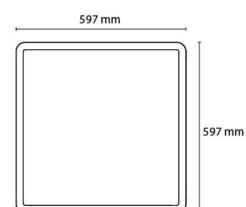

### Montage/Anschluss

Montage: Anbau, Innen  
Modul: 600x600  
Anschluss: Anschlussklemme

### Größe

Länge (mm) L: 597  
Breite (mm) W: 597  
Höhe (mm) H: 45  
Gewicht (kg) brutto/netto: 6.98 / 6.4

### Verpackung

Verpackungsmaße (mm): 625 x 625 x 75

7 0 2 1 9 8 2 1 2 3 4 5 0