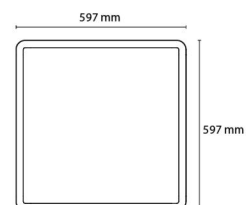

### Montage/Anschluss

Montage: Anbau, Innen  
Modul: 600x600  
Anschluss: Anschlussklemme

### Größe

Länge (mm) L: 597  
Breite (mm) W: 597  
Höhe (mm) H: 45  
Gewicht (kg) brutto/netto: 6.98 / 6.4

### Verpackung

Verpackungsmaße (mm): 625 x 625 x 75

7 0 2 1 9 8 2 1 2 3 4 5 0