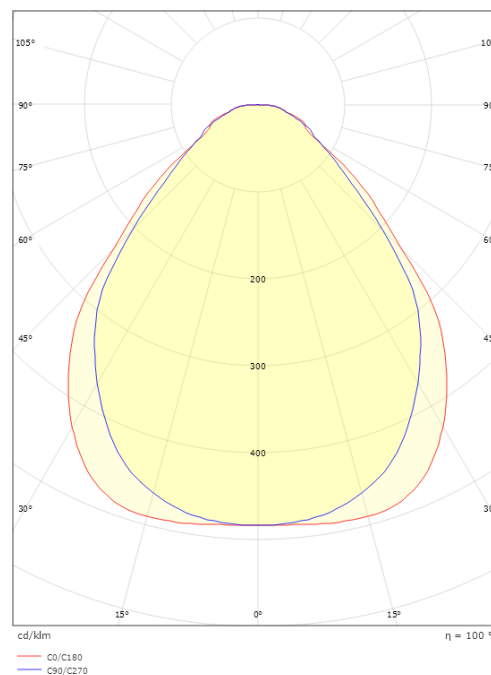

Sense Surface

Sense Surface 600x600 Weiss 3870lm 4000K Ra>80 PIR Sensor

Artikelnummer: 212345
EAN: 7021982123450

Elektrisch

System wattage: 28W
Spannung: 220-240V
Frequenz (Hz): 50/60Hz
Max. Leuchten pro Leitungsschutzschalter: B10: 15, B16: 25, C10: 24, C16: 40

Lichttechnik

Leuchtmittel: LED
Lichtstrom (lm): 3870lm
Lichtausbeute: 138 lm/W
Lichtfarbe: 4000K
Farbwiedergabeindex: Ra>80
MacAdams Faktor: SDCM: 3
Lebensdauer: L80/B20>100.000
Lebensdauer: L90>50.000
Lichtverteilung: Direkt
Optik: Opalprism

Steuerung/Dimmen

Typ: PIR Sensor

Schutzklasse

Schutzklasse: Klasse II
IK Klasse: IK10
IP Klasse: IP20

Richtlinien

Lichtquelle mit Energieeffizienzklasse: C
Breeam: Erfüllt HEA 01 für flickerfreie Beleuchtung

Materialien und Ausführung

Gehäuse: Aluminium
Farbe: Weiss
Werkstoff der Abdeckung: Acryl (PMMA)

Montage/Anschluss

Montage: Anbau, Innen
Modul: 600x600
Anschluss: Anschlussklemme

Größe

Länge (mm) L: 597
Breite (mm) W: 597
Höhe (mm) H: 45
Gewicht (kg) brutto/netto: 6.98 / 6.4

Verpackung

Verpackungsmaße (mm): 625 x 625 x 75

7 0 2 1 9 8 2 1 2 3 4 5 0