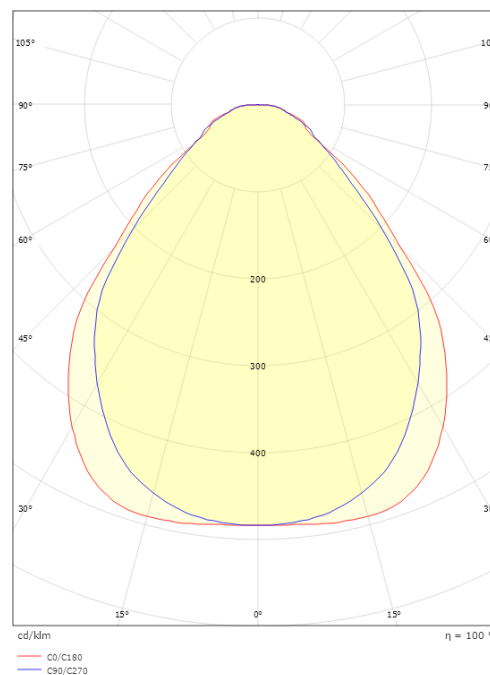

Sense Surface

Sense Surface 600x600 Weiss 3870lm 4000K Ra>80 PIR Sensor

Artikelnummer: 212345
EAN: 7021982123450

Elektrisch

System wattage: 28W
Spannung: 220-240V
Frequenz (Hz): 50/60Hz
Max. Leuchten pro Leitungsschutzschalter: B10: 15, B16: 25, C10: 24, C16: 40

Lichttechnik

Leuchtmittel: LED
Lichtstrom (lm): 3870lm
Lichtausbeute: 138 lm/W
Lichtfarbe: 4000K
Farbwiedergabeindex: Ra>80
MacAdams Faktor: SDCM: 3
Lebensdauer: L80/B20>100.000
Lebensdauer: L90>50.000
Lichtverteilung: Direkt
Optik: Opalprism

Steuerung/Dimmen

Typ: PIR Sensor

Schutzklasse

Schutzklasse: Klasse II

Richtlinien

Lichtquelle mit Energieeffizienzklasse: C
Breeam: Erfüllt HEA 01 für flickerfreie Beleuchtung

Materialien und Ausführung

Gehäuse: Aluminium
Farbe: Weiss
Werkstoff der Abdeckung: Acryl (PMMA)

Montage/Anschluss

Montage: Anbau, Innen
Modul: 600x600
Anschluss: Anschlussklemme

Größe

Länge (mm) L: 597
Breite (mm) W: 597
Höhe (mm) H: 45
Gewicht (kg) brutto/netto: 6.98 / 6.4

Verpackung

Verpackungsmaße (mm): 625 x 625 x 75

7 0 2 1 9 8 2 1 2 3 4 5 0