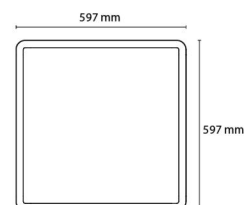

Materialien und Ausführung

Gehäuse: Aluminium
Farbe: Weiss
Werkstoff der Abdeckung: Acryl (PMMA)

Montage/Anschluss

Montage: Anbau, Innen
Modul: 600x600
Anschluss: Anschlussklemme

Größe

Länge (mm) L: 597
Breite (mm) W: 597
Höhe (mm) H: 45
Gewicht (kg) brutto/netto: 6.98 / 6.4

Verpackung

Verpackungsmaße (mm): 625 x 625 x 75

7 0 2 1 9 8 2 1 2 3 4 5 0