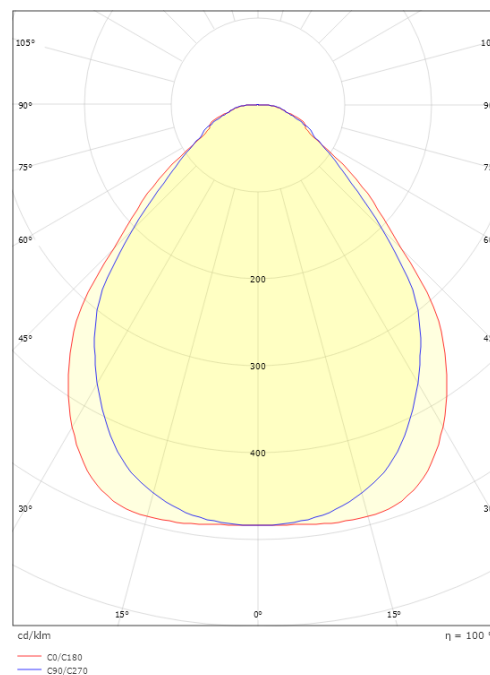

Sense Surface

Sense Surface 600x600 Weiss 3640lm 3000K Ra>80 PIR Sensor

Artikelnummer: 212344
EAN: 7021982123443

Elektrisch

System wattage: 28W
Spannung: 220-240V
Frequenz (Hz): 50/60Hz
Max. Leuchten pro Leitungsschutzschalter: B10: 15, B16: 25, C10: 24, C16: 40

Montage/Anschluss

Montage: Anbau, Innen
Modul: 600x600
Anschluss: Anschlussklemme

Größe

Länge (mm) L: 597
Breite (mm) W: 597
Höhe (mm) H: 45
Gewicht (kg) brutto/netto: 6.98 / 6.4

Verpackung

Verpackungsmaße (mm): 625 x 625 x 75

7 0 2 1 9 8 2 1 2 3 4 4 3