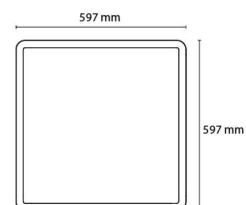

Montage/Anschluss

Montage: Anbau, Innen
Modul: 600x600
Anschluss: Anschlussklemme

Größe

Länge (mm) L: 597
Breite (mm) W: 597
Höhe (mm) H: 45
Gewicht (kg) brutto/netto: 6.98 / 6.4

Verpackung

Verpackungsmaße (mm): 625 x 625 x 75