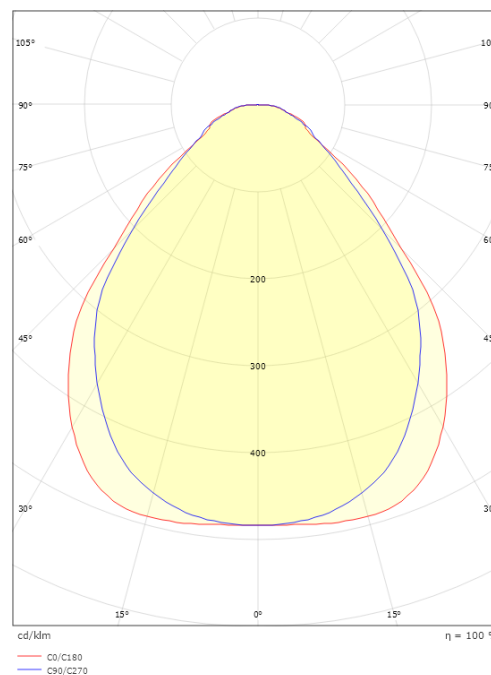

Sense Surface

Sense Surface 600x600 Weiss 3640lm 3000K Ra>80 PIR Sensor

Artikelnummer: 212344
EAN: 7021982123443

Elektrisch

System wattage: 28W
Spannung: 220-240V
Frequenz (Hz): 50/60Hz
Max. Leuchten pro Leitungsschutzschalter: B10: 15, B16: 25, C10: 24, C16: 40

Montage/Anschluss

Montage: Anbau, Innen
Modul: 600x600
Anschluss: Anschlussklemme

Größe

Länge (mm) L: 597
Breite (mm) W: 597
Höhe (mm) H: 45
Gewicht (kg) brutto/netto: 6.98 / 6.4

Verpackung

Verpackungsmaße (mm): 625 x 625 x 75

7 0 2 1 9 8 2 1 2 3 4 4 3