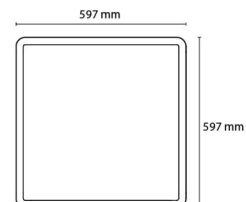

Materialien und Ausführung

Gehäuse: Aluminium
Farbe: Weiss
Werkstoff der Abdeckung: Acryl (PMMA)

Montage/Anschluss

Montage: Anbau, Innen
Modul: 600x600
Anschluss: Anschlussklemme

Größe

Länge (mm) L: 597
Breite (mm) W: 597
Höhe (mm) H: 45
Gewicht (kg) brutto/netto: 6.98 / 6.4

Verpackung

Verpackungsmaße (mm): 625 x 625 x 75

7 0 2 1 9 8 2 1 2 3 4 4 3