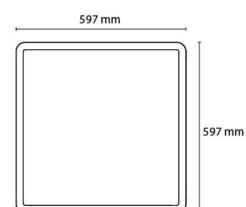

Montage/Anschluss

Montage: Anbau, Innen
Modul: 600x600
Anschluss: Anschlussklemme

Größe

Länge (mm) L: 597
Breite (mm) W: 597
Höhe (mm) H: 45
Gewicht (kg) brutto/netto: 6.98 / 6.4

Verpackung

Verpackungsmaße (mm): 625 x 625 x 75