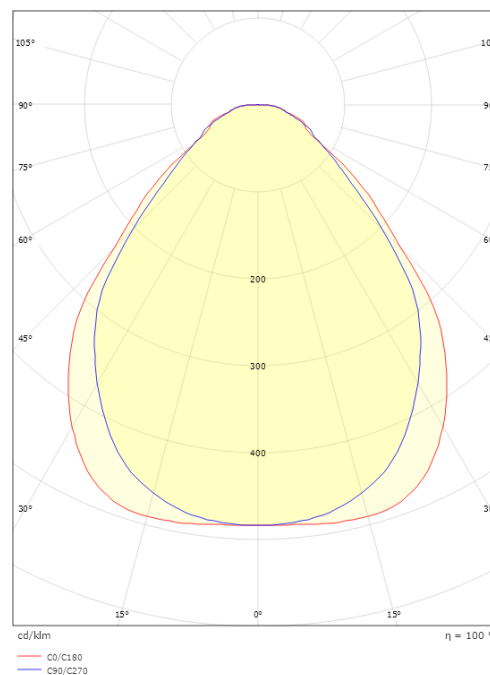

Sense Surface

Sense Surface 600x600 Weiss 3640lm 3000K Ra>80 PIR Sensor

Artikelnummer: 212344
EAN: 7021982123443

Elektrisch

System wattage: 28W
Spannung: 220-240V
Frequenz (Hz): 50/60Hz
Max. Leuchten pro Leitungsschutzschalter: B10: 15, B16: 25, C10: 24, C16: 40

Lichttechnik

Leuchtmittel: LED
Lichtstrom (lm): 3640lm
Lichtausbeute: 130 lm/W
Lichtfarbe: 3000K
Farbwiedergabeindex: Ra>80
MacAdams Faktor: SDCM: 3
Lebensdauer: L80/B20>100.000
Lebensdauer: L90>50.000
Lichtverteilung: Direkt
Optik: Opalprism

Steuerung/Dimmen

Typ: PIR Sensor

Schutzklasse

Schutzklasse: Klasse II
IK Klasse: IK10
IP Klasse: IP20

Richtlinien

Lichtquelle mit Energieeffizienzklasse: C
Breeam: Erfüllt HEA 01 für flickerfreie Beleuchtung

Materialien und Ausführung

Gehäuse: Aluminium
Farbe: Weiss
Werkstoff der Abdeckung: Acryl (PMMA)

Montage/Anschluss

Montage: Anbau, Innen
Modul: 600x600
Anschluss: Anschlussklemme

Größe

Länge (mm) L: 597
Breite (mm) W: 597
Höhe (mm) H: 45
Gewicht (kg) brutto/netto: 6.98 / 6.4

Verpackung

Verpackungsmaße (mm): 625 x 625 x 75

7 0 2 1 9 8 2 1 2 3 4 4 3