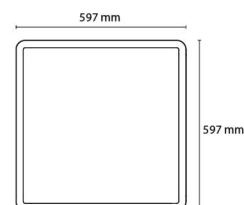

### Montage/Anschluss

Montage: Anbau, Innen  
Modul: 600x600  
Anschluss: Anschlussklemme

### Größe

Länge (mm) L: 597  
Breite (mm) W: 597  
Höhe (mm) H: 45  
Gewicht (kg) brutto/netto: 6.8 / 6.265

### Verpackung

Verpackungsmaße (mm): 625 x 625 x 65

7 021982123382