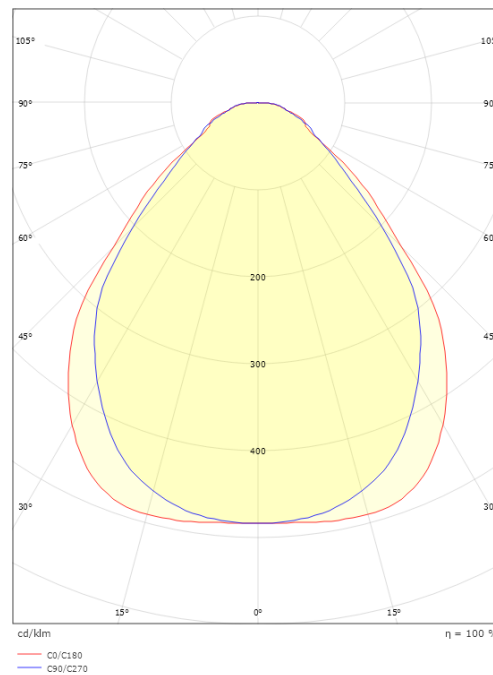

Sense Surface

Sense Surface 600x600 Weiss 3870lm 4000K Ra>80 DALI-2 / Push Dim

Artikelnummer: 212338
EAN: 7021982123382

Elektrisch

System wattage: 28W
Spannung: 220-240V
Frequenz (Hz): 50/60Hz
Max. Leuchten pro Leitungsschutzschalter: B10: 31, B16: 50, C10: 52, C16: 85

Lichttechnik

Leuchtmittel: LED
Lichtstrom (lm): 3870lm
Lichtausbeute: 138 lm/W
Lichtfarbe: 4000K
Farbwiedergabeindex: Ra>80
MacAdams Faktor: SDCM: 3
Lebensdauer: L80/B20>100.000
Lebensdauer: L90>50.000
Lichtverteilung: Direkt
Optik: Opalprism
UGR: UGR<19
Photobiologische Sicherheit: RG 0

Steuerung/Dimmen

Typ: DALI-2 / Push Dim

Schutzklasse

Schutzklasse: Klasse II
IK Klasse: IK10
IP Klasse: IP20

Richtlinien

Lichtquelle mit Energieeffizienzklasse: C
Breeam: Erfüllt HEA 01 für flickerfreie Beleuchtung

Materialien und Ausführung

Gehäuse: Aluminium
Farbe: Weiss
Werkstoff der Abdeckung: Acryl (PMMA)

Montage/Anschluss

Montage: Anbau, Innen
Modul: 600x600
Anschluss: Anschlussklemme

Größe

Länge (mm) L: 597
Breite (mm) W: 597
Höhe (mm) H: 45
Gewicht (kg) brutto/netto: 6.8 / 6.265

Verpackung

Verpackungsmaße (mm): 625 x 625 x 65

7 021982123382