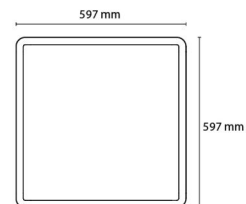

Materialien und Ausführung

Gehäuse: Aluminium
Farbe: Weiss
Werkstoff der Abdeckung: Acryl (PMMA)

Montage/Anschluss

Montage: Anbau, Innen
Modul: 600x600
Anschluss: Anschlussklemme

Größe

Länge (mm) L: 597
Breite (mm) W: 597
Höhe (mm) H: 45
Gewicht (kg) brutto/netto: 6.8 / 6.265

Verpackung

Verpackungsmaße (mm): 625 x 625 x 65

7 021982123382