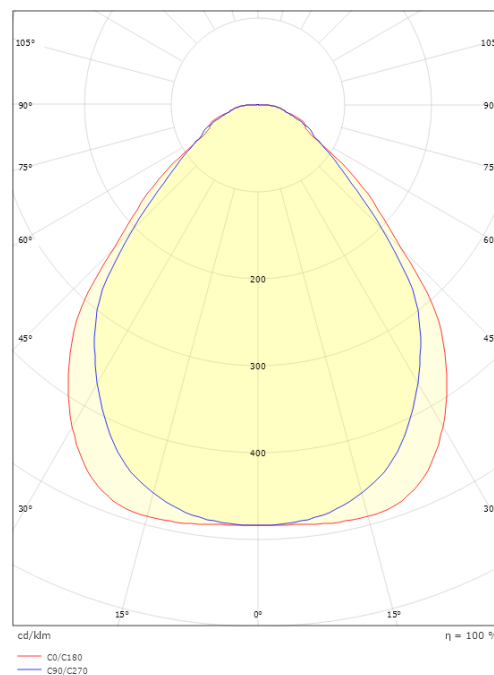

Sense Surface

Sense Surface 600x600 Weiss 3870lm 4000K Ra>80 DALI / Push Dim

Artikelnummer: 212338
EAN: 7021982123382

Elektrisch

System wattage: 28W
Spannung: 220-240V
Frequenz (Hz): 50/60Hz
Max. Leuchten pro Leitungsschutzschalter: B10: 31, B16: 50, C10: 52, C16: 85

Lichttechnik

Leuchtmittel: LED
Lichtstrom (lm): 3870lm
Lichtausbeute: 138 lm/W
Lichtfarbe: 4000K
Farbwiedergabeindex: Ra>80
MacAdams Faktor: SDCM: 3
Lebensdauer: L80/B20>100.000
Lebensdauer: L90>50.000
Lichtverteilung: Direkt
Optik: Opalprism
UGR: UGR<19
Photobiologische Sicherheit: RG 0

Steuerung/Dimmen

Typ: DALI / Push Dim

Schutzklasse

Schutzklasse: Klasse II
IK Klasse: IK10
IP Klasse: IP20

Richtlinien

Lichtquelle mit Energieeffizienzklasse: C
Breeam: Erfüllt HEA 01 für flickerfreie Beleuchtung

Materialien und Ausführung

Gehäuse: Aluminium
Farbe: Weiss
Werkstoff der Abdeckung: Acryl (PMMA)

Montage/Anschluss

Montage: Anbau, Innen
Modul: 600x600
Anschluss: Anschlussklemme

Größe

Länge (mm) L: 597
Breite (mm) W: 597
Höhe (mm) H: 45
Gewicht (kg) brutto/netto: 6.8 / 6.265

Verpackung

Verpackungsmaße (mm): 625 x 625 x 65

7 021982123382