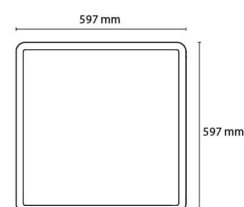

#### Montage/Anschluss

Montage: Anbau, Innen  
Modul: 600x600  
Anschluss: Anschlussklemme

#### Größe

Länge (mm) L: 597  
Breite (mm) W: 597  
Höhe (mm) H: 45  
Gewicht (kg) brutto/netto: 6.8 / 6.265

#### Verpackung

Verpackungsmaße (mm): 625 x 625 x 65

7 0 2 1 9 8 2 1 2 3 3 7 5