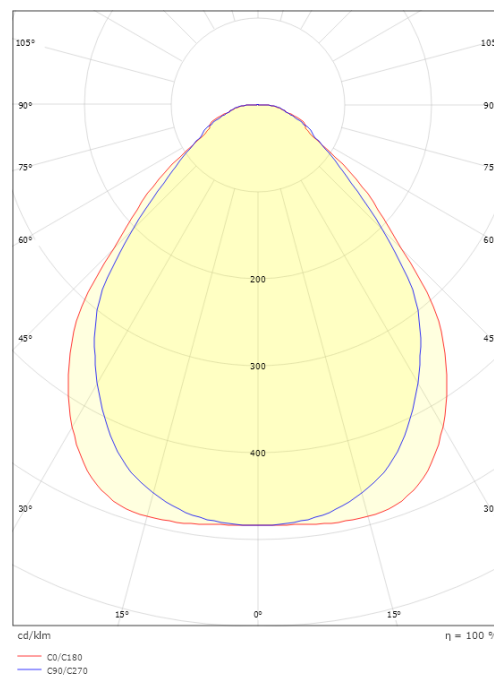

Sense Surface

Sense Surface 600x600 Weiss 3870lm 4000K Ra>80

Phasenabschnittsdimmung

Artikelnummer: 212337
EAN: 7021982123375

Elektrisch

System wattage: 28W
Spannung: 220-240V
Frequenz (Hz): 50/60Hz
Max. Leuchten pro Leitungsschutzschalter: B10: 19, B16: 30, C10: 31, C16: 51

Lichttechnik

Leuchtmittel: LED
Lichtstrom (lm): 3870lm
Lichtausbeute: 138 lm/W
Lichtfarbe: 4000K
Farbwiedergabeindex: Ra>80
MacAdams Faktor: SDCM: 3
Lebensdauer: L80/B20>100.000
Lebensdauer: L90>50.000
Lichtverteilung: Direkt
Optik: Opalprism
UGR: UGR<19
Sichtbares Flimmern (SVM): 0.07
Stroboskop-Effekte und Flimmern (SVM): 0.07
Photobiologische Sicherheit: RG 0

Steuerung/Dimmen

Typ: Phasenabschnittsdimmung
Treiber: 800mA (500-800mA)

Schutzklasse

Schutzklasse: Klasse II
IK Klasse: IK10
IP Klasse: IP20

Richtlinien

Lichtquelle mit Energieeffizienzklasse: C
Breeam: Erfüllt HEA 01 für flickerfreie Beleuchtung

Materialien und Ausführung

Gehäuse: Aluminium
Farbe: Weiss
Werkstoff der Abdeckung: Acryl (PMMA)

Montage/Anschluss

Montage: Anbau, Innen
Modul: 600x600
Anschluss: Anschlussklemme

Größe

Länge (mm) L: 597
Breite (mm) W: 597
Höhe (mm) H: 45
Gewicht (kg) brutto/netto: 6.8 / 6.265

Verpackung

Verpackungsmaße (mm): 625 x 625 x 65

7 0 2 1 9 8 2 1 2 3 3 7 5