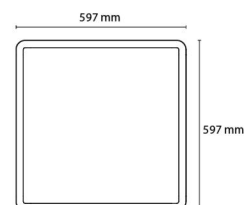

Verpackung

Verpackungsmaße (mm): 625 x 625 x 65