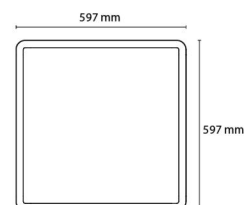

Materialien und Ausführung

Gehäuse: Aluminium
Farbe: Weiss
Werkstoff der Abdeckung: Acryl (PMMA)

Montage/Anschluss

Montage: Anbau, Innen
Modul: 600x600
Anschluss: Anschlussklemme

Größe

Länge (mm) L: 597
Breite (mm) W: 597
Höhe (mm) H: 45
Gewicht (kg) brutto/netto: 6.8 / 6.265

Verpackung

Verpackungsmaße (mm): 625 x 625 x 65

7 0 2 1 9 8 2 1 2 3 3 1 3