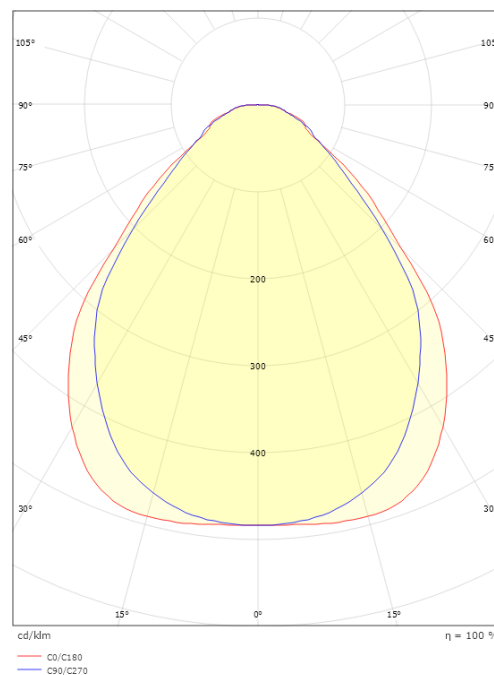

Sense Surface

Sense Surface 600x600 Weiss 3640lm 3000K Ra>80 DALI / Push Dim

Artikelnummer: 212331
EAN: 7021982123313

Elektrisch

System wattage: 28W
Spannung: 220-240V
Frequenz (Hz): 50/60Hz
Max. Leuchten pro Leitungsschutzschalter: B10: 31, B16: 50, C10: 52, C16: 85

Lichttechnik

Leuchtmittel: LED
Lichtstrom (lm): 3640lm
Lichtausbeute: 130 lm/W
Lichtfarbe: 3000K
Farbwiedergabeindex: Ra>80
MacAdams Faktor: SDCM: 3
Lebensdauer: L80/B20>100.000
Lebensdauer: L90>50.000
Lichtverteilung: Direkt
Optik: Opalprism
UGR: UGR<19
Photobiologische Sicherheit: RG 0

Steuerung/Dimmen

Typ: DALI / Push Dim

Schutzklasse

Schutzklasse: Klasse II
IK Klasse: IK10
IP Klasse: IP20

Richtlinien

Lichtquelle mit Energieeffizienzklasse: C
Breeam: Erfüllt HEA 01 für flickerfreie Beleuchtung

Materialien und Ausführung

Gehäuse: Aluminium
Farbe: Weiss
Werkstoff der Abdeckung: Acryl (PMMA)

Montage/Anschluss

Montage: Anbau, Innen
Modul: 600x600
Anschluss: Anschlussklemme

Größe

Länge (mm) L: 597
Breite (mm) W: 597
Höhe (mm) H: 45
Gewicht (kg) brutto/netto: 6.8 / 6.265

Verpackung

Verpackungsmaße (mm): 625 x 625 x 65

7 0 2 1 9 8 2 1 2 3 3 1 3