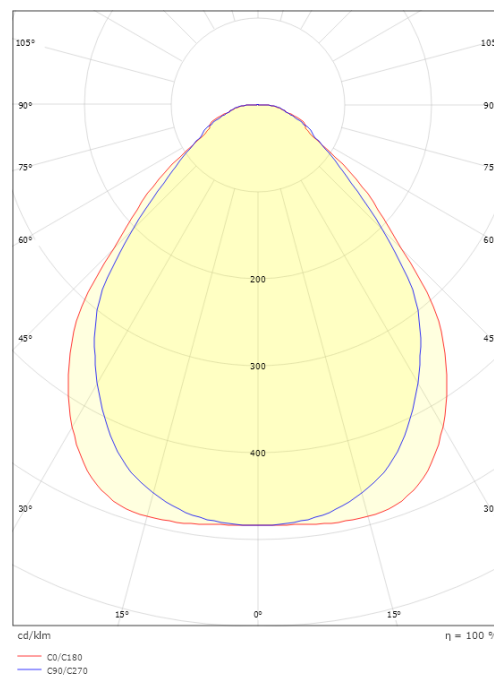

Sense Surface

Sense Surface 600x600 Weiss 3640lm 3000K Ra>80

Phasenabschnittsdimmung

Artikelnummer: 212330
EAN: 7021982123306

Elektrisch

System wattage: 28W
Spannung: 220-240V
Frequenz (Hz): 50/60Hz
Max. Leuchten pro Leitungsschutzschalter: B10: 19, B16: 30, C10: 31, C16: 51

Lichttechnik

Leuchtmittel: LED
Lichtstrom (lm): 3640lm
Lichtausbeute: 130 lm/W
Lichtfarbe: 3000K
Farbwiedergabeindex: Ra>80
MacAdams Faktor: SDCM: 3
Lebensdauer: L80/B20>100.000
Lebensdauer: L90>50.000
Lichtverteilung: Direkt
Optik: Opalprism
UGR: UGR<19
Sichtbares Flimmern (SVM): 0.07
Stroboskop-Effekte und Flimmern (SVM): 0.07
Photobiologische Sicherheit: RG 0

Steuerung/Dimmen

Typ: Phasenabschnittsdimmung
Treiber: 800mA (500-800mA)

Schutzklasse

Schutzklasse: Klasse II

Richtlinien

Lichtquelle mit Energieeffizienzklasse: C
Breeam: Erfüllt HEA 01 für flickerfreie Beleuchtung

Materialien und Ausführung

Gehäuse: Aluminium
Farbe: Weiss
Werkstoff der Abdeckung: Acryl (PMMA)

Montage/Anschluss

Montage: Anbau, Innen
Modul: 600x600
Anschluss: Anschlussklemme

Größe

Länge (mm) L: 597
Breite (mm) W: 597
Höhe (mm) H: 45
Gewicht (kg) brutto/netto: 6.8 / 6.265

Verpackung

Verpackungsmaße (mm): 625 x 625 x 65

7 021982123306