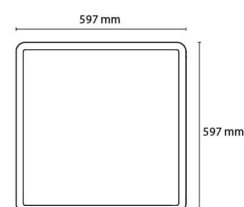

Materialien und Ausführung

Gehäuse: Aluminium
Farbe: Weiss
Werkstoff der Abdeckung: Acryl (PMMA)

Montage/Anschluss

Montage: Anbau, Innen
Modul: 600x600
Anschluss: Anschlussklemme

Größe

Länge (mm) L: 597
Breite (mm) W: 597
Höhe (mm) H: 45
Gewicht (kg) brutto/netto: 6.8 / 6.265

Verpackung

Verpackungsmaße (mm): 625 x 625 x 65

7 021982123306