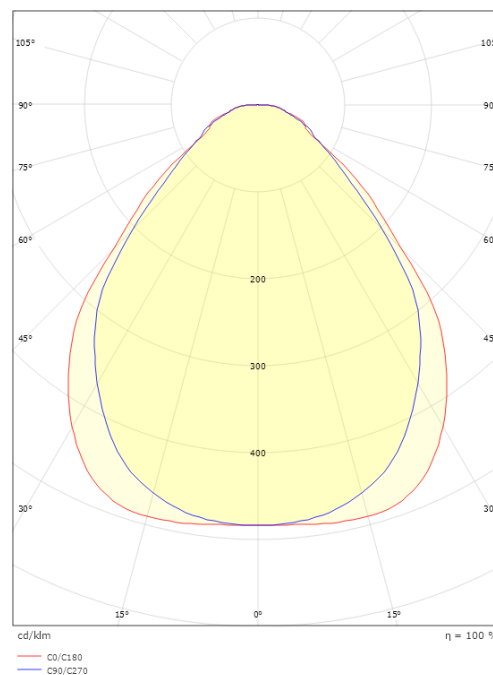

Sense Surface

Sense Surface 600x600 Weiss 3640lm 3000K Ra>80

Phasenabschnittsdimmung

Artikelnummer: 212330
EAN: 7021982123306

Elektrisch

System wattage: 28W
Spannung: 220-240V
Frequenz (Hz): 50/60Hz
Max. Leuchten pro Leitungsschutzschalter: B10: 19, B16: 30, C10: 31, C16: 51

Lichttechnik

Leuchtmittel: LED
Lichtstrom (lm): 3640lm
Lichtausbeute: 130 lm/W
Lichtfarbe: 3000K
Farbwiedergabeindex: Ra>80
MacAdams Faktor: SDCM: 3
Lebensdauer: L80/B20>100.000
Lebensdauer: L90>50.000
Lichtverteilung: Direkt
Optik: Opalprism
UGR: UGR<19
Sichtbares Flimmern (SVM): 0.07
Stroboskop-Effekte und Flimmern (SVM): 0.07
Photobiologische Sicherheit: RG 0

Steuerung/Dimmen

Typ: Phasenabschnittsdimmung
Treiber: 800mA (500-800mA)

Schutzklasse

Schutzklasse: Klasse II
IK Klasse: IK10
IP Klasse: IP20

Richtlinien

Lichtquelle mit Energieeffizienzklasse: C
Breeam: Erfüllt HEA 01 für flickerfreie Beleuchtung

Materialien und Ausführung

Gehäuse: Aluminium
Farbe: Weiss
Werkstoff der Abdeckung: Acryl (PMMA)

Montage/Anschluss

Montage: Anbau, Innen
Modul: 600x600
Anschluss: Anschlussklemme

Größe

Länge (mm) L: 597
Breite (mm) W: 597
Höhe (mm) H: 45
Gewicht (kg) brutto/netto: 6.8 / 6.265

Verpackung

Verpackungsmaße (mm): 625 x 625 x 65

7 0 2 1 9 8 2 1 2 3 0 6