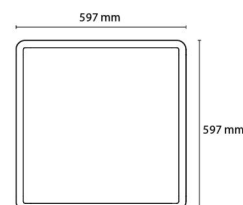

Materialien und Ausführung

Gehäuse: Aluminium
Farbe: Weiss
Werkstoff der Abdeckung: Acryl (PMMA)

Montage/Anschluss

Montage: Anbau, Innen
Modul: 600x600
Anschluss: Anschlussklemme

Größe

Länge (mm) L: 597
Breite (mm) W: 597
Höhe (mm) H: 45
Gewicht (kg) brutto/netto: 6.8 / 6.265

Verpackung

Verpackungsmaße (mm): 625 x 625 x 65

7 0 2 1 9 8 2 1 2 3 0 6