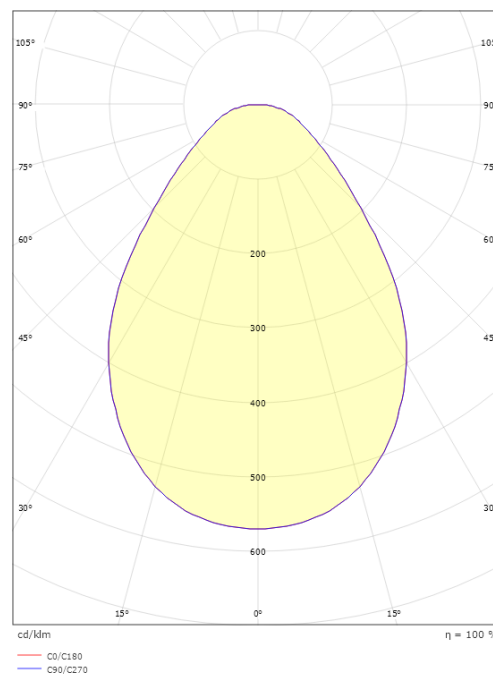

Verpackung

Verpackungsmaße (mm): 260 x 260 x 65