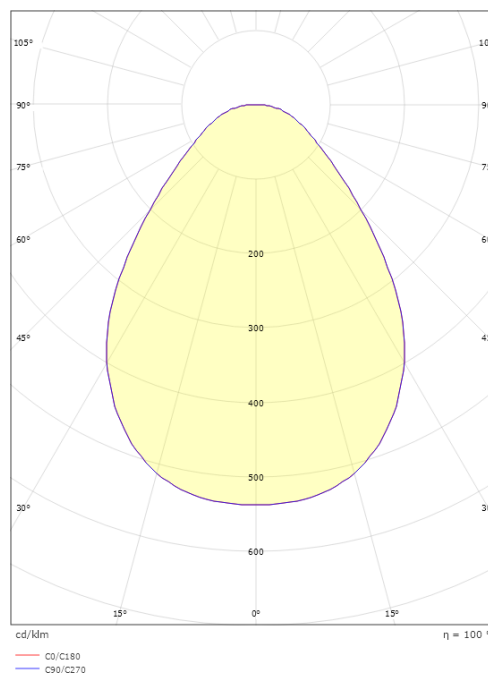

Sense Weiss 190 IsoSafe 630lm 3000K Ra>80 DALI-2 / Push Dim

Artikelnummer: 212266
EAN: 7021982122668

Elektrisch

System wattage: 6W
Spannung: 220-240V
Max. Leuchten pro Leitungsschutzschalter: B10: 80, B16: 130, C10: 80, C16: 130

Lichttechnik

Leuchtmittel: LED
Lichtstrom (lm): 630lm
Lichtausbeute: 105 lm/W
Lichtfarbe: 3000K
Farbwiedergabeindex: Ra>80
MacAdams Faktor: SDCM: 3
Lebensdauer: L80/B20>100.000
Lebensdauer: L90>50.000
Lichtverteilung: Direkt
Optik: Opal
UGR: UGR<25
Photobiologische Sicherheit: RG 0

Steuerung/Dimmen

Typ: DALI-2 / Push Dim

Schutzklasse

Schutzklasse: Klasse II SELV
IK Klasse: IK08
IP Klasse: IP40

Richtlinien

Lichtquelle mit Energieeffizienzklasse: C
Breeam: Erfüllt HEA 01 für flickerfreie Beleuchtung

Materialien und Ausführung

Gehäuse: Aluminium
Farbe: White smooth (Ral 9016 gloss 30)
Werkstoff der Abdeckung: Acryl (PMMA)

Montage/Anschluss

Montage: Einbau, Innen
Anschluss: 5 pol Linect / Anschlussklemme

Größe

Höhe (mm) H: 25
Abdeckmaß (mm) D: 190
Lochmaß (mm): 170
Einbautiefe (mm): 25
Gewicht (kg) brutto/netto: 0.648 / 0.505

Verpackung

Verpackungsmaße (mm): 195 x 195 x 75

7 021982122668