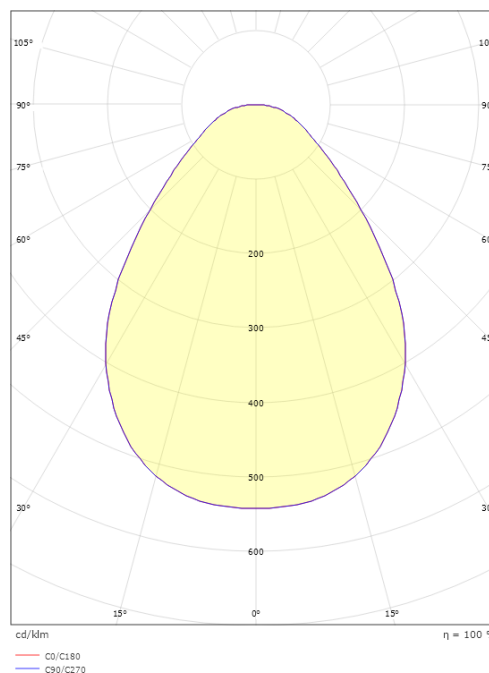

Sense Weiss 190 IsoSafe 620lm 2700K Ra>80 DALI / Push Dim

Artikelnummer: 212265
EAN: 7021982122651

Elektrisch

System wattage: 6W
Spannung: 220-240V
Max. Leuchten pro Leitungsschutzschalter: B10: 80, B16: 130, C10: 80, C16: 130

Lichttechnik

Leuchtmittel: LED
Lichtstrom (lm): 620lm
Lichtausbeute: 103 lm/W
Lichtfarbe: 2700K
Farbwiedergabeindex: Ra>80
MacAdams Faktor: SDCM: 3
Lebensdauer: L80/B20>100.000
Lebensdauer: L90>50.000
Lichtverteilung: Direkt
Optik: Opal
UGR: UGR<25
Photobiologische Sicherheit: RG 0

Steuerung/Dimmen

Typ: DALI / Push Dim

Schutzklasse

Schutzklasse: Klasse II SELV

Richtlinien

Lichtquelle mit Energieeffizienzklasse: C
Breeam: Erfüllt HEA 01 für flickerfreie Beleuchtung

Materialien und Ausführung

Gehäuse: Aluminium
Farbe: White smooth (Ral 9016 gloss 30)
Werkstoff der Abdeckung: Acryl (PMMA)

Montage/Anschluss

Montage: Einbau, Innen
Anschluss: 5 pol Linect / Anschlussklemme

Größe

Höhe (mm) H: 25
Abdeckmaß (mm) D: 190
Lochmaß (mm): 170
Einbautiefe (mm): 25
Gewicht (kg) brutto/netto: 0.648 / 0.505

Verpackung

Verpackungsmaße (mm): 195 x 195 x 75

7 0 2 1 9 8 2 1 2 2 6 5 1