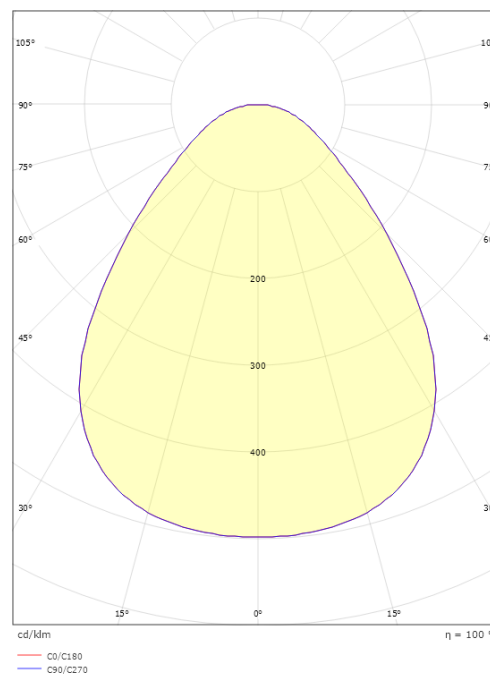

Gehäuse: Aluminium
Farbe: White smooth (Ral 9016 gloss 30)
Werkstoff der Abdeckung: Acryl (PMMA)

Montage/Anschluss

Montage: Einbau, Innen

Größe

Abdeckmaß (mm) D: 495
Lochmaß (mm): 475
Einbautiefe (mm): 29
Gewicht (kg) brutto/netto: 3.254 / 2.691

Verpackung

Verpackungsmaße (mm): 505 x 505 x 65

7 0 2 1 9 8 2 1 2 3 0 6 1