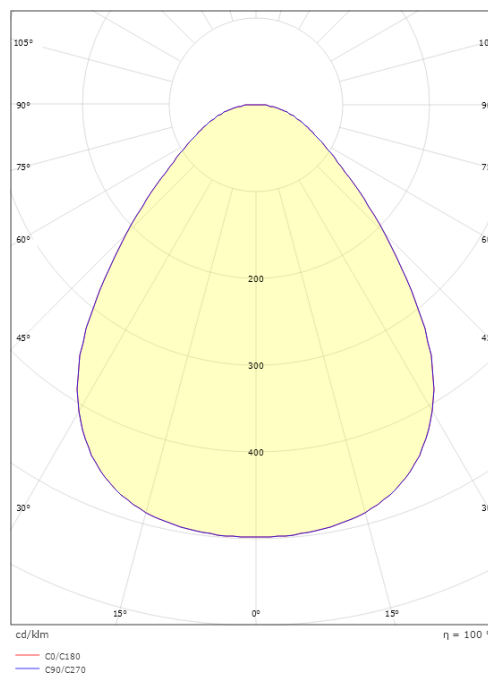

Verpackung

Verpackungsmaße (mm): 505 x 505 x 65