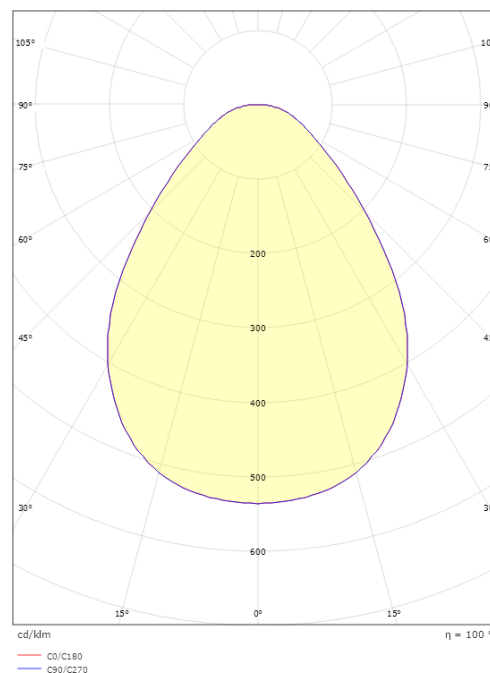

Verpackung

Verpackungsmaße (mm): 325 x 325 x 65