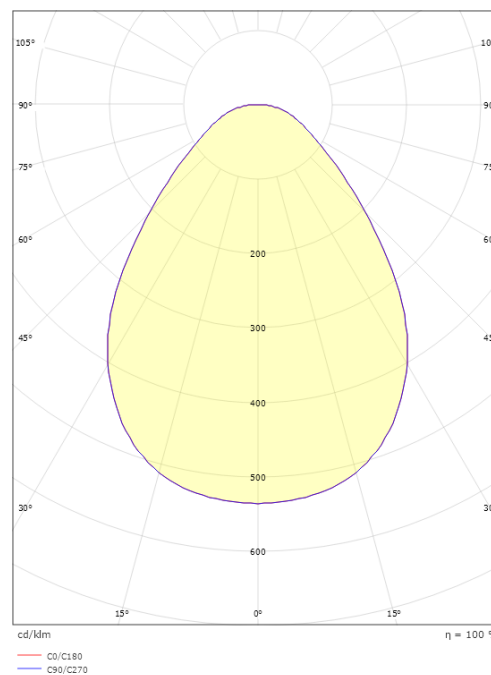

Sense TW

Sense TW Weiss 320 IsoSafe 1830lm 2700-6500K Ra>80 Tunable White LEDDim

Artikelnummer: 212303
EAN: 7021982123030

Elektrisch

System wattage: 19W
Spannung: 220-240V

Lichttechnik

Leuchtmittel: LED
Lichtstrom (lm): 1830lm
Lichtausbeute: 96 lm/W
Lichtfarbe: 2700-6500K
Farbwiedergabeindex: Ra>80
MacAdams Faktor: SDCM: 3
Lebensdauer: L80/B20>50.000
Lebensdauer: L90>50.000
Lichtverteilung: Direkt
Optik: Opal
UGR: UGR<22
Photobiologische Sicherheit: RG 0

Gehäuse: Aluminium
Farbe: White smooth (Ral 9016 gloss 30)
Werkstoff der Abdeckung: Acryl (PMMA)

Montage/Anschluss

Montage: Einbau, Innen

Größe

Abdeckmaß (mm) D: 320
Lochmaß (mm): 285
Einbautiefe (mm): 25
Gewicht (kg) brutto/netto: 1.489 / 1.265

Verpackung

Verpackungsmaße (mm): 325 x 325 x 65

7 0 2 1 9 8 2 1 2 3 0 3 0