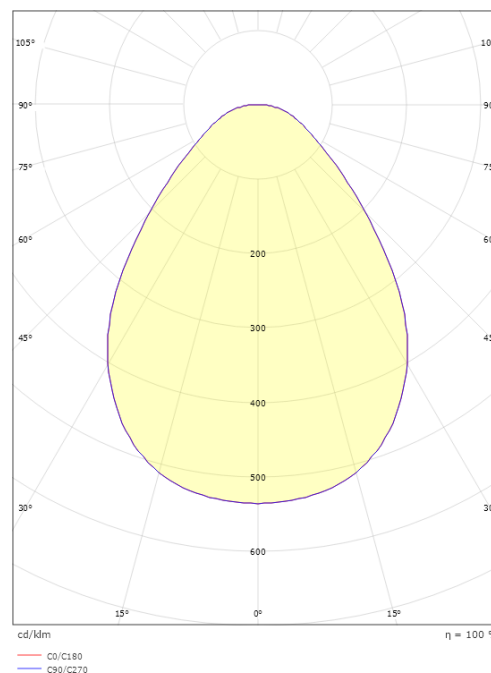

Sense TW

Sense TW Weiss 320 IsoSafe 1830lm 2700-6500K Ra>80 Tunable White LEDDim

Artikelnummer: 212303
EAN: 7021982123030

Elektrisch

System wattage: 19W
Spannung: 220-240V

Lichttechnik

Leuchtmittel: LED
Lichtstrom (lm): 1830lm
Lichtausbeute: 96 lm/W
Lichtfarbe: 2700-6500K
Farbwiedergabeindex: Ra>80
MacAdams Faktor: SDCM: 3
Lebensdauer: L80/B20>50.000
Lebensdauer: L90>50.000
Lichtverteilung: Direkt
Optik: Opal
UGR: UGR<22
Photobiologische Sicherheit: RG 0

Steuerung/Dimmen

Typ: Tunable White LEDDim

Schutzklasse

Schutzklasse: Klasse II SELV

Richtlinien

Lichtquelle mit Energieeffizienzklasse: E
Breeam: Erfüllt HEA 01 für flickerfreie Beleuchtung

Materialien und Ausführung

Gehäuse: Aluminium
Farbe: White smooth (Ral 9016 gloss 30)
Werkstoff der Abdeckung: Acryl (PMMA)

Montage/Anschluss

Montage: Einbau, Innen

Größe

Abdeckmaß (mm) D: 320
Lochmaß (mm): 285
Einbautiefe (mm): 25
Gewicht (kg) brutto/netto: 1.489 / 1.265

Verpackung

Verpackungsmaße (mm): 325 x 325 x 65

7 0 2 1 9 8 2 1 2 3 0 3 0