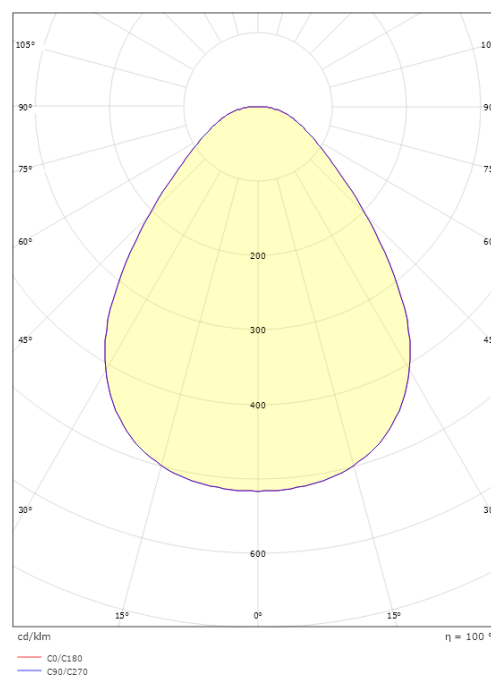

Sense TW

Sense TW Weiss 255 IsoSafe 1270lm 2700-6500K Ra>80 Tunable White LEDDim

Artikelnummer: 212301
EAN: 7021982123016

Elektrisch

System wattage: 15W
Spannung: 220-240V
Max. Leuchten pro Leitungsschutzschalter: B10: 44, B16: 71, C10: 44, C16: 71

Lichttechnik

Leuchtmittel: LED
Lichtstrom (lm): 1270lm
Lichtausbeute: 85 lm/W
Lichtfarbe: 2700-6500K
Farbwiedergabeindex: Ra>80
MacAdams Faktor: SDCM: 3
Lebensdauer: L80/B20>100.000 (50.000 as IsoSafe)
Lebensdauer: L90>50.000
Lichtverteilung: Direkt
Optik: Opal
Photobiologische Sicherheit: RG 0

Steuerung/Dimmen

Typ: Tunable White LEDDim

Schutzklasse

Schutzklasse: Klasse II SELV

Richtlinien

Lichtquelle mit Energieeffizienzklasse: D
Breeam: Erfüllt HEA 01 für flickerfreie Beleuchtung

Materialien und Ausführung

Gehäuse: Aluminium
Farbe: White smooth (Ral 9016 gloss 30)
Werkstoff der Abdeckung: Acryl (PMMA)

Montage/Anschluss

Montage: Einbau, Innen

Größe

Abdeckmaß (mm) D: 255
Lochmaß (mm): 230
Einbautiefe (mm): 25
Gewicht (kg) brutto/netto: 1.044 / 0.839

Verpackung

Verpackungsmaße (mm): 260 x 260 x 65

7 0 2 1 9 8 2 1 2 3 0 1 6