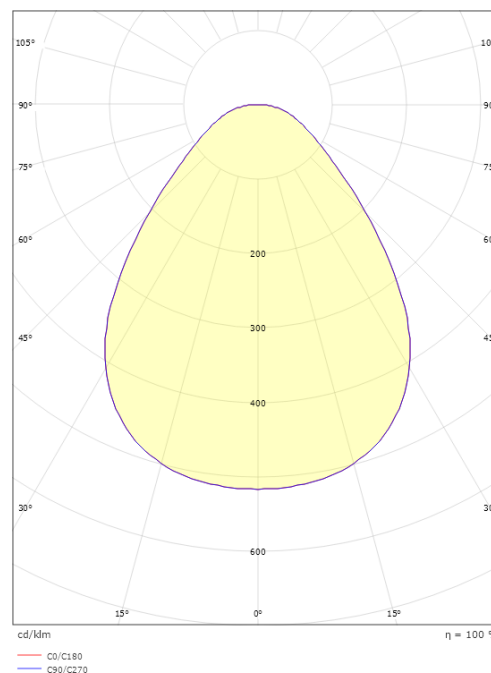

Sense TW

Sense TW Weiss 255 IsoSafe 1270lm 2700-6500K Ra>80 Tunable White LEDDim

Artikelnummer: 212301
EAN: 7021982123016

Elektrisch

System wattage: 15W
Spannung: 220-240V
Max. Leuchten pro Leitungsschutzschalter: B10: 44, B16: 71, C10: 44, C16: 71

Lichttechnik

Leuchtmittel: LED
Lichtstrom (lm): 1270lm
Lichtausbeute: 85 lm/W
Lichtfarbe: 2700-6500K
Farbwiedergabeindex: Ra>80
MacAdams Faktor: SDCM: 3
Lebensdauer: L80/B20>100.000 (50.000 as IsoSafe)
Lebensdauer: L90>50.000
Lichtverteilung: Direkt
Optik: Opal
Photobiologische Sicherheit: RG 0

Steuerung/Dimmen

Typ: Tunable White LEDDim

Schutzklasse

Schutzklasse: Klasse II SELV

Richtlinien

Lichtquelle mit Energieeffizienzklasse: D
Breeam: Erfüllt HEA 01 für flickerfreie Beleuchtung

Materialien und Ausführung

Gehäuse: Aluminium
Farbe: White smooth (Ral 9016 gloss 30)
Werkstoff der Abdeckung: Acryl (PMMA)

Montage/Anschluss

Montage: Einbau, Innen

Größe

Abdeckmaß (mm) D: 255
Lochmaß (mm): 230
Einbautiefe (mm): 25
Gewicht (kg) brutto/netto: 1.044 / 0.839

Verpackung

Verpackungsmaße (mm): 260 x 260 x 65

7 0 2 1 9 8 2 1 2 3 0 1 6