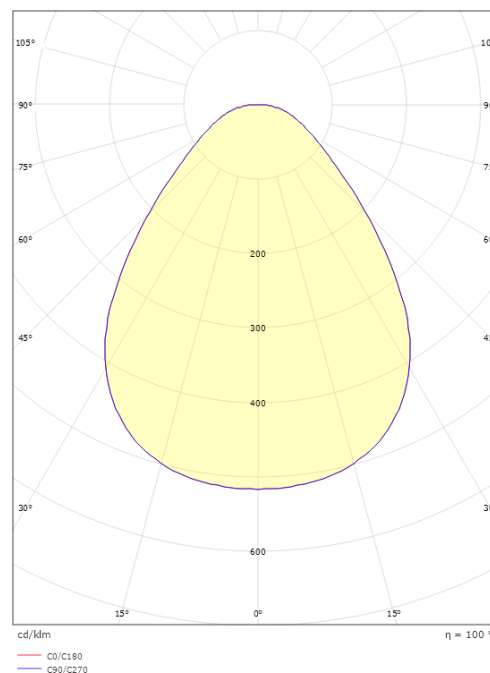

Sense TW Weiss 255 IsoSafe 1270lm 2700-6500K Ra>80 Tunable White LEDDim

Artikelnummer: 212301
EAN: 7021982123016

Elektrisch

System wattage: 15W
Spannung: 220-240V
Max. Leuchten pro Leitungsschutzschalter: B10: 44, B16: 71, C10: 44, C16: 71

Lichttechnik

Leuchtmittel: LED
Lichtstrom (lm): 1270lm
Lichtausbeute: 85 lm/W
Lichtfarbe: 2700-6500K
Farbwiedergabeindex: Ra>80
MacAdams Faktor: SDCM: 3
Lebensdauer: L80/B20>100.000 (50.000 as IsoSafe)
Lebensdauer: L90>50.000
Lichtverteilung: Direkt
Optik: Opal
Photobiologische Sicherheit: RG 0

Steuerung/Dimmen

Typ: Tunable White LEDDim

Schutzklasse

Schutzklasse: Klasse II SELV
IK Klasse: IK08
IP Klasse: IP40

Richtlinien

Lichtquelle mit Energieeffizienzklasse: D
Breeam: Erfüllt HEA 01 für flickerfreie Beleuchtung

Materialien und Ausführung

Gehäuse: Aluminium
Farbe: White smooth (Ral 9016 gloss 30)
Werkstoff der Abdeckung: Acryl (PMMA)

Montage/Anschluss

Montage: Einbau, Innen

Größe

Abdeckmaß (mm) D: 255
Lochmaß (mm): 230
Einbautiefe (mm): 25
Gewicht (kg) brutto/netto: 1.044 / 0.839

Verpackung

Verpackungsmaße (mm): 260 x 260 x 65

7 0 2 1 9 8 2 1 2 3 0 1 6