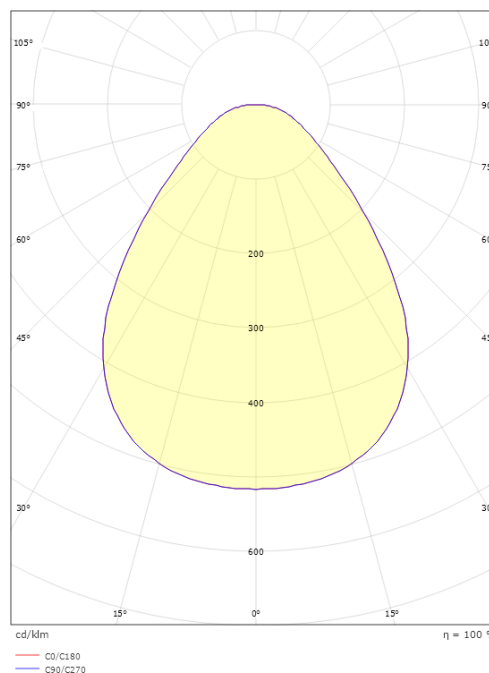

Sense TW

Sense TW Weiss 255 IsoSafe 1270lm 2700-6500K Ra>80 Tunable White LEDDim

Artikelnummer: 212301
EAN: 7021982123016

Elektrisch

System wattage: 15W
Spannung: 220-240V
Max. Leuchten pro Leitungsschutzschalter: B10: 44, B16: 71, C10: 44, C16: 71

Lichttechnik

Leuchtmittel: LED
Lichtstrom (lm): 1270lm
Lichtausbeute: 85 lm/W
Lichtfarbe: 2700-6500K
Farbwiedergabeindex: Ra>80
MacAdams Faktor: SDCM: 3
Lebensdauer: L80/B20>100.000 (50.000 as IsoSafe)
Lebensdauer: L90>50.000
Lichtverteilung: Direkt
Optik: Opal
Photobiologische Sicherheit: RG 0

Steuerung/Dimmen

Typ: Tunable White LEDDim

Schutzklasse

Schutzklasse: Klasse II SELV
IK Klasse: IK08
IP Klasse: IP40

Richtlinien

Lichtquelle mit Energieeffizienzklasse: D
Breeam: Erfüllt HEA 01 für flickerfreie Beleuchtung

Materialien und Ausführung

Gehäuse: Aluminium
Farbe: White smooth (Ral 9016 gloss 30)
Werkstoff der Abdeckung: Acryl (PMMA)

Montage/Anschluss

Montage: Einbau, Innen

Größe

Abdeckmaß (mm) D: 255
Lochmaß (mm): 230
Einbautiefe (mm): 25
Gewicht (kg) brutto/netto: 1.044 / 0.839

Verpackung

Verpackungsmaße (mm): 260 x 260 x 65

7 0 2 1 9 8 2 1 2 3 0 1 6