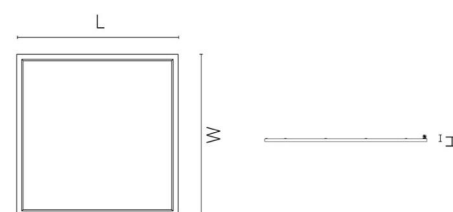

Montage/Anschluss

Montage: Einbau, Innen
Modul: Sichtbar T-Träger 15/24mm
Anschluss: Quick connector

Größe

Länge (mm) L: 597
Breite (mm) W: 597
Höhe (mm) H: 11
Gewicht (kg) brutto/netto: 3.05 / 2.55

Verpackung

Verpackungsmaße (mm): 628 x 630 x 33

7 0 2 1 9 8 2 1 2 6 7 1 0