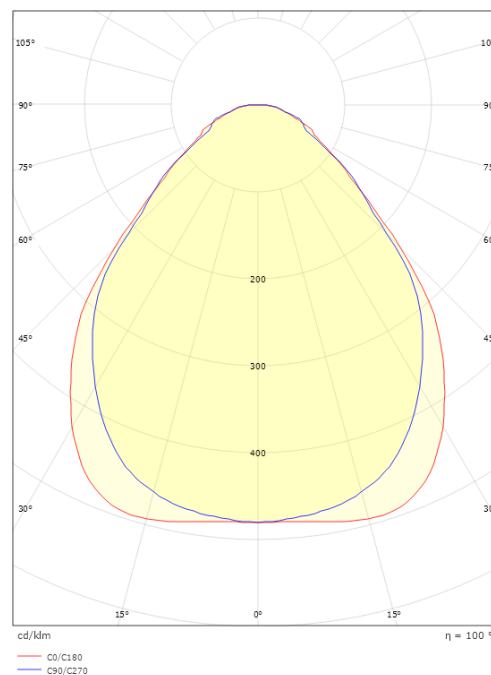

Sense Pro 600x600

Sense Pro 600x600 Weiss 4000K Ra>80

Artikelnummer: 212671
EAN: 7021982126710
Ersetzt: 212155

Lichttechnik

Leuchtmittel: LED
Lichtfarbe: 4000K
Farbwiedergabeindex: Ra>80
MacAdams Faktor: SDCM: 3
Lebensdauer: L80/B20>100.000
Lebensdauer: L90>50.000
Lichtverteilung: Direkt
Optik: Opalprism
Abstrahlwinkel: 110°

Montage/Anschluss

Montage: Einbau, Innen
Modul: Sichtbar T-Träger 15/24mm
Anschluss: Quick connector

Größe

Länge (mm) L: 597
Breite (mm) W: 597
Höhe (mm) H: 11
Gewicht (kg) brutto/netto: 3.05 / 2.55

Verpackung

Verpackungsmaße (mm): 628 x 630 x 33

7 0 2 1 9 8 2 1 2 6 7 1 0