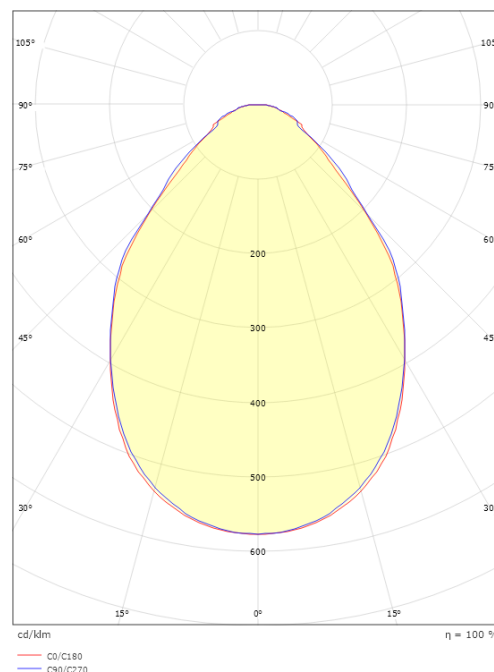

Montage/Anschluss

Modul: Sichtbar T-Träger 15/24mm
Anschluss: Quick connector

Größe

Länge (mm) L: 1197
Breite (mm) W: 297
Höhe (mm) H: 11
Gewicht (kg) brutto/netto: 4.05 / 3.05

Verpackung

Verpackungsmaße (mm): 1230 x 320 x 33

7 0 2 1 9 8 2 1 2 6 7 7 2