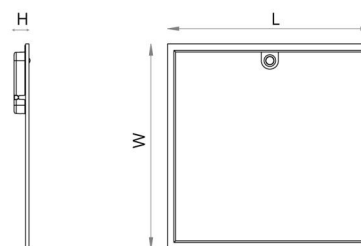

Montage/Anschluss

Montage: Einbau, Innen
Kabel: Kabel 2m
Anschluss: Inkl. Treiber, Kabel und Anschlussstecker

Größe

Länge (mm) L: 1197
Breite (mm) W: 297
Höhe (mm) H: 44
Gewicht (kg) brutto/netto: 4.15 / 3.05

Verpackung

Verpackungsmaße (mm): 1235 x 335 x 65

7 0 2 1 9 8 2 1 2 3 2 3 8