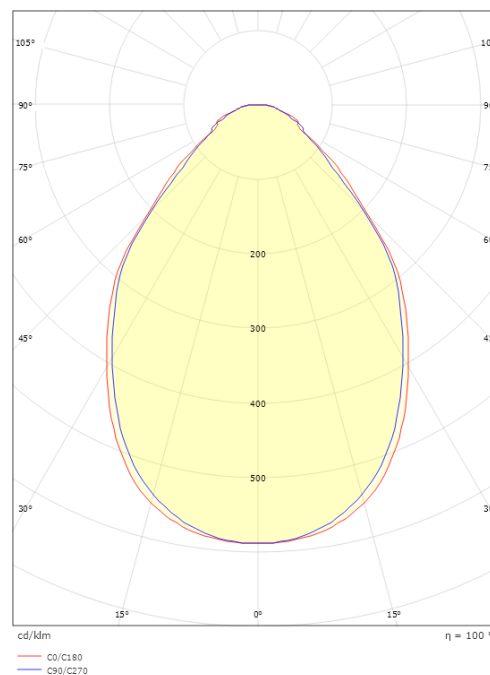

Sense Opalprism 300x1200

Sense Opalprism 300x1200 Weiss 3880lm 3000K Ra>80 PIR Sensor

Artikelnummer: 212323
EAN: 7021982123238

Elektrisch

System wattage: 34W
Spannung: 220-240V
Frequenz (Hz): 50/60Hz
Max. Leuchten pro Leitungsschutzschalter: B10: 15, B16: 25, C10: 24, C16: 40

Lichttechnik

Leuchtmittel: LED
Lichtstrom (lm): 3880lm
Lichtausbeute: 114 lm/W
Lichtfarbe: 3000K
Farbwiedergabeindex: Ra>80
MacAdams Faktor: SDCM: 3
Lebensdauer: L80/B20>100.000
Optik: Opalprism

Steuerung/Dimmen

Typ: PIR Sensor

Schutzklasse

Schutzklasse: Klasse II

Richtlinien

Lichtquelle mit Energieeffizienzklasse: C
Breeam: Erfüllt HEA 01 für flickerfreie Beleuchtung

Materialien und Ausführung

Gehäuse: Aluminium
Farbe: White smooth (Ral 9016 gloss 30)
Werkstoff der Abdeckung: Acryl (PMMA)

Montage/Anschluss

Montage: Einbau, Innen
Kabel: Kabel 2m
Anschluss: Inkl. Treiber, Kabel und Anschlussstecker

Größe

Länge (mm) L: 1197
Breite (mm) W: 297
Höhe (mm) H: 44
Gewicht (kg) brutto/netto: 4.15 / 3.05

Verpackung

Verpackungsmaße (mm): 1235 x 335 x 65

7 0 2 1 9 8 2 1 2 3 2 3 8