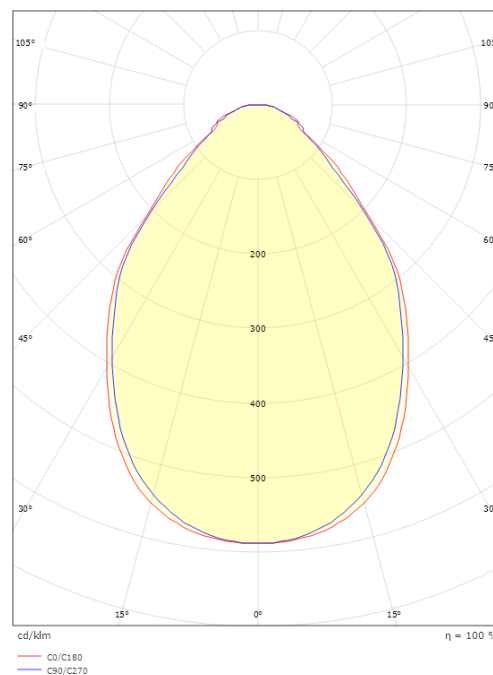

Sense Opalprism 300x1200

Sense Opalprism 300x1200 Weiss 3880lm 3000K Ra>80 PIR Sensor

Artikelnummer: 212323
EAN: 7021982123238

Elektrisch

System wattage: 34W
Spannung: 220-240V
Frequenz (Hz): 50/60Hz
Max. Leuchten pro Leitungsschutzschalter: B10: 15, B16: 25, C10: 24, C16: 40

Lichttechnik

Leuchtmittel: LED
Lichtstrom (lm): 3880lm
Lichtausbeute: 114 lm/W
Lichtfarbe: 3000K
Farbwiedergabeindex: Ra>80
MacAdams Faktor: SDCM: 3
Lebensdauer: L80/B20>100.000
Optik: Opalprism

Steuerung/Dimmen

Typ: PIR Sensor

Schutzklasse

Schutzklasse: Klasse II

Richtlinien

Lichtquelle mit Energieeffizienzklasse: C
Breeam: Erfüllt HEA 01 für flickerfreie Beleuchtung

Materialien und Ausführung

Gehäuse: Aluminium
Farbe: White smooth (Ral 9016 gloss 30)
Werkstoff der Abdeckung: Acryl (PMMA)

Montage/Anschluss

Montage: Einbau, Innen
Kabel: Kabel 2m
Anschluss: Inkl. Treiber, Kabel und Anschlussstecker

Größe

Länge (mm) L: 1197
Breite (mm) W: 297
Höhe (mm) H: 44
Gewicht (kg) brutto/netto: 4.15 / 3.05

Verpackung

Verpackungsmaße (mm): 1235 x 335 x 65

7 0 2 1 9 8 2 1 2 3 2 3 8