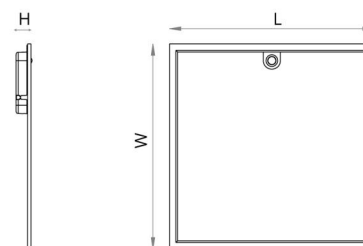

Montage/Anschluss

Montage: Einbau, Innen
Kabel: Kabel 2m
Anschluss: Inkl. Treiber, Kabel und Anschlussstecker

Größe

Länge (mm) L: 1197
Breite (mm) W: 297
Höhe (mm) H: 44
Gewicht (kg) brutto/netto: 4.15 / 3.05

Verpackung

Verpackungsmaße (mm): 1235 x 335 x 65

7 0 2 1 9 8 2 1 2 3 2 3 8