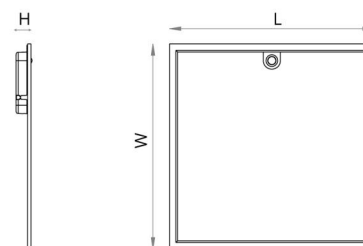

Montage/Anschluss

Montage: Einbau, Innen
Kabel: Kabel 2m
Anschluss: Inkl. Treiber, Kabel und Anschlussstecker

Größe

Länge (mm) L: 597
Breite (mm) W: 597
Höhe (mm) H: 44
Gewicht (kg) brutto/netto: 4.55 / 3.755

Verpackung

Verpackungsmaße (mm): 635 x 635 x 43

7 0 2 1 9 8 2 1 2 3 2 1 4