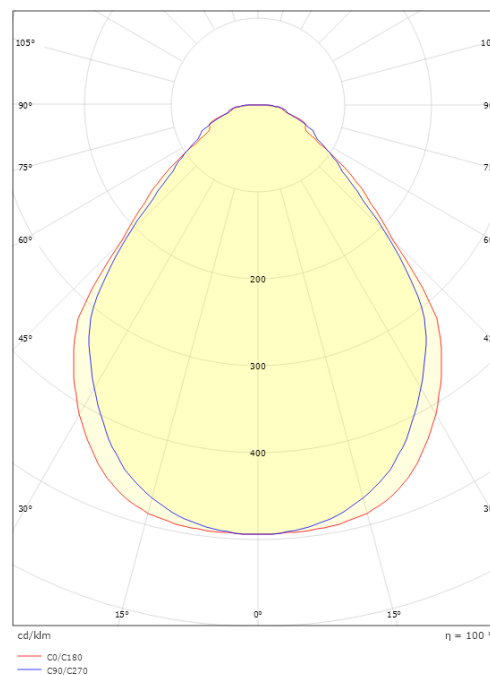

Sense Opalprism 600x600

Sense Opalprism 600x600 Weiss 4250lm 3000K Ra>80 PIR Sensor

Artikelnummer: 212321
EAN: 7021982123214

Elektrisch

System wattage: 35W
Spannung: 220-240V
Frequenz (Hz): 50/60Hz
Max. Leuchten pro Leitungsschutzschalter: B10: 15, B16: 25, C10: 24, C16: 40

Lichttechnik

Leuchtmittel: LED
Lichtstrom (lm): 4250lm
Lichtausbeute: 121 lm/W
Lichtfarbe: 3000K
Farbwiedergabeindex: Ra>80
MacAdams Faktor: SDCM: 3
Lebensdauer: L80/B20>100.000
Lebensdauer: L90>50.000
Optik: Opalprism

Steuerung/Dimmen

Typ: PIR Sensor

Schutzklasse

Schutzklasse: Klasse II

Richtlinien

Lichtquelle mit Energieeffizienzklasse: C
Beream: Erfüllt HEA 01 für flickerfreie Beleuchtung

Materialien und Ausführung

Gehäuse: Aluminium
Farbe: White smooth (Ral 9016 gloss 30)
Werkstoff der Abdeckung: Acryl (PMMA)

Montage/Anschluss

Montage: Einbau, Innen
Kabel: Kabel 2m
Anschluss: Inkl. Treiber, Kabel und Anschlussstecker

Größe

Länge (mm) L: 597
Breite (mm) W: 597
Höhe (mm) H: 44
Gewicht (kg) brutto/netto: 4.55 / 3.755

Verpackung

Verpackungsmaße (mm): 635 x 635 x 43

7 0 2 1 9 8 2 1 2 3 2 1 4