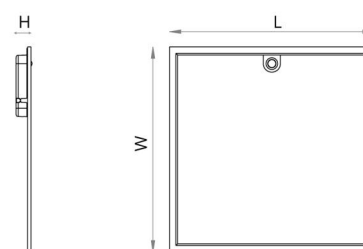

Materialien und Ausführung

Gehäuse: Aluminium
Farbe: White smooth (Ral 9016 gloss 30)
Werkstoff der Abdeckung: Acryl (PMMA)

Montage/Anschluss

Montage: Einbau, Innen
Kabel: Kabel 2m
Anschluss: Inkl. Treiber, Kabel und Anschlussstecker

Größe

Länge (mm) L: 597
Breite (mm) W: 597
Höhe (mm) H: 44
Gewicht (kg) brutto/netto: 4.55 / 3.755

Verpackung

Verpackungsmaße (mm): 635 x 635 x 43

7 0 2 1 9 8 2 1 2 3 2 1 4