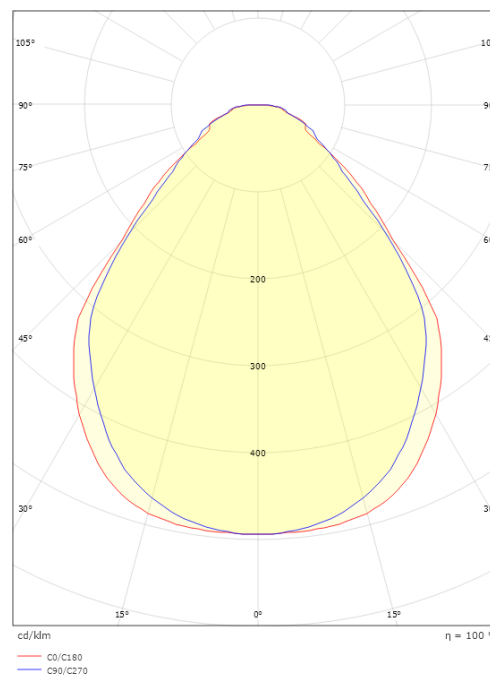

Sense Opalprism 600x600

Sense Opalprism 600x600 Weiss 4250lm 3000K Ra>80 PIR Sensor

Artikelnummer: 212321
EAN: 7021982123214

Elektrisch

System wattage: 35W
Spannung: 220-240V
Frequenz (Hz): 50/60Hz
Max. Leuchten pro Leitungsschutzschalter: B10: 15, B16: 25, C10: 24, C16: 40

Lichttechnik

Leuchtmittel: LED
Lichtstrom (lm): 4250lm
Lichtausbeute: 121 lm/W
Lichtfarbe: 3000K
Farbwiedergabeindex: Ra>80
MacAdams Faktor: SDCM: 3
Lebensdauer: L80/B20>100.000
Lebensdauer: L90>50.000
Optik: Opalprism
Photobiologische Sicherheit: RG 0

*Aus dem Sortiment
genommen*

Steuerung/Dimmen

Typ: PIR Sensor

Schutzklasse

Schutzklasse: Klasse II
IK Klasse: IK10
IP Klasse: IP20

Richtlinien

Lichtquelle mit Energieeffizienzklasse: C
Breeam: Erfüllt HEA 01 für flickerfreie Beleuchtung

Materialien und Ausführung

Gehäuse: Aluminium
Farbe: White smooth (Ral 9016 gloss 30)
Werkstoff der Abdeckung: Acryl (PMMA)

Montage/Anschluss

Montage: Einbau, Innen
Kabel: Kabel 2m
Anschluss: Inkl. Treiber, Kabel und Anschlussstecker

Größe

Länge (mm) L: 597
Breite (mm) W: 597
Höhe (mm) H: 44
Gewicht (kg) brutto/netto: 4.55 / 3.755

Verpackung

Verpackungsmaße (mm): 635 x 635 x 43

7 0 2 1 9 8 2 1 2 3 2 1 4