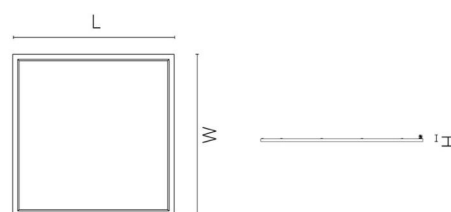

Sense 600x600 Schwarz Anbau Einheit Aluminium

Artikelnummer: 212258
EAN: 7021982122583
Ersetzt: 212228

Materialien und Ausführung

Gehäuse: Aluminium
Farbe: Schwarz (RAL 9004)

Montage/Anschluss

Montage: Anbau, Innen
Modul: 600x600

Größe

Länge (mm) L: 604
Breite (mm) W: 604
Höhe (mm) H: 48
Gewicht (kg) brutto/netto: 2 / 1.9

Verpackung

Verpackungsmaße (mm): 610 x 85 x 65

7 0 2 1 9 8 2 1 2 2 5 8 3