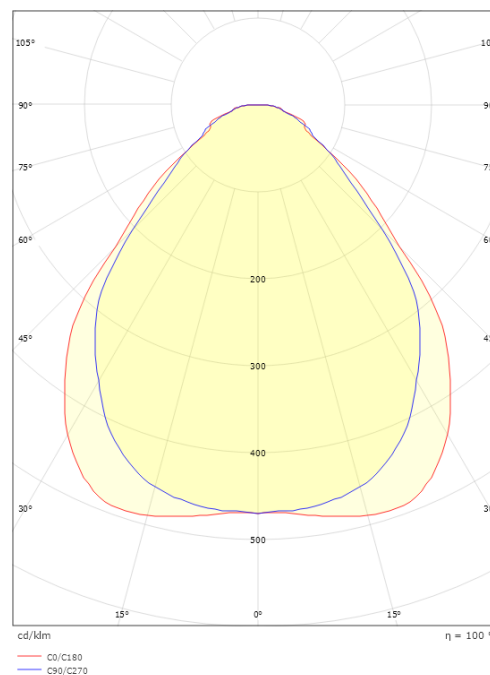

Sense TW

Sense TW 600x600 Weiss Opalprism 4000lm 2700-6500K Ra>80

Artikelnummer: 212315
EAN: 7021982123153
Ersetzt: 212230

Lichttechnik

Leuchtmittel: LED
Lichtstrom (lm): 4000lm
Lichtfarbe: 2700-6500K
Farbwiedergabeindex: Ra>80
MacAdams Faktor: SDCM: 3
Lebensdauer: L80/B20>50.000
Lichtverteilung: Direkt
Optik: Opalprism
Photobiologische Sicherheit: RG 0

Montage: Einbau, Innen
Modul: 600x600 Sichtbar T-Träger 15/24mm
Anschluss: Quick connector

Größe

Länge (mm) L: 597
Breite (mm) W: 597
Höhe (mm) H: 10
Gewicht (kg) brutto/netto: 4.5 / 4.055

Verpackung

Verpackungsmaße (mm): 645 x 640 x 43