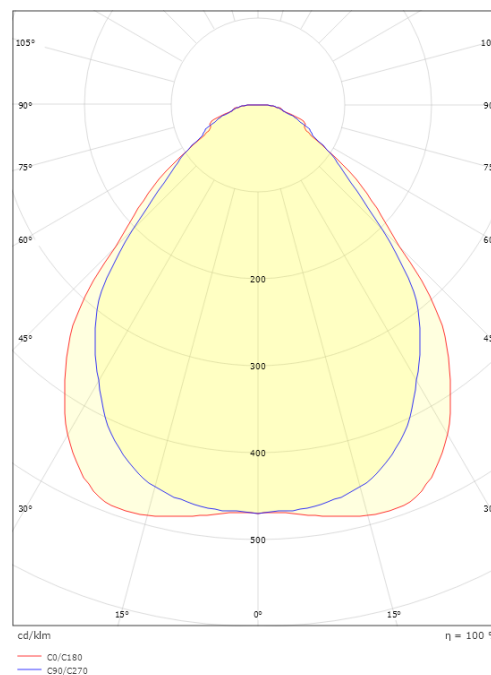

Sense TW

Sense TW 600x600 Weiss Opalprism 4000lm 2700-6500K Ra>80

Artikelnummer: 212315
EAN: 7021982123153
Ersetzt: 212230

Lichttechnik

Leuchtmittel: LED
Lichtstrom (lm): 4000lm
Lichtfarbe: 2700-6500K
Farbwiedergabeindex: Ra>80
MacAdams Faktor: SDCM: 3
Lebensdauer: L80/B20>50.000
Lichtverteilung: Direkt
Optik: Opalprism
Photobiologische Sicherheit: RG 0

Schutzklasse

Schutzklasse: Klasse III
IK Klasse: IK10
IP Klasse: IP40

Richtlinien

Lichtquelle mit Energieeffizienzklasse: E

Materialien und Ausführung

Gehäuse: Aluminium
Farbe: Weiss
Werkstoff der Abdeckung: Acryl (PMMA)

Montage/Anschluss

Montage: Einbau, Innen
Modul: 600x600 Sichtbar T-Träger 15/24mm
Anschluss: Quick connector

Größe

Länge (mm) L: 597
Breite (mm) W: 597
Höhe (mm) H: 10
Gewicht (kg) brutto/netto: 4.5 / 4.055

Verpackung

Verpackungsmaße (mm): 645 x 640 x 43

7 0 2 1 9 8 2 1 2 3 1 5 3