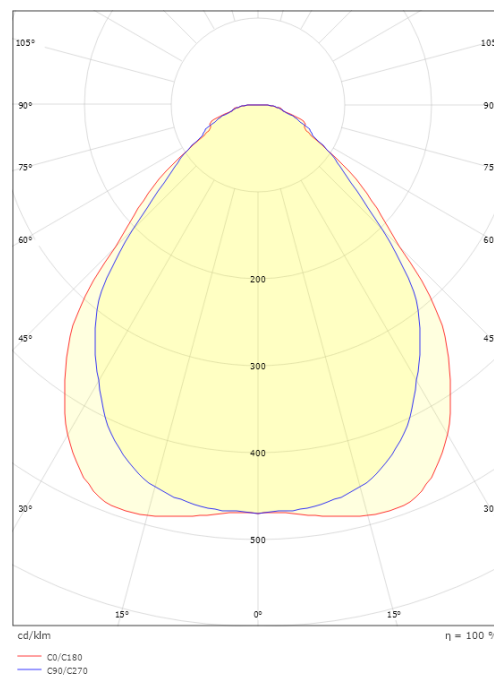

Sense TW

Sense TW 600x600 Weiss Opalprism 4000lm 2700-6500K Ra>80

Artikelnummer: 212315
EAN: 7021982123153
Ersetzt: 212230

Lichttechnik

Leuchtmittel: LED
Lichtstrom (lm): 4000lm
Lichtfarbe: 2700-6500K
Farbwiedergabeindex: Ra>80
MacAdams Faktor: SDCM: 3
Lebensdauer: L80/B20>50.000
Lichtverteilung: Direkt
Optik: Opalprism
Photobiologische Sicherheit: RG 0

Schutzklasse

Schutzklasse: Klasse III

Richtlinien

Lichtquelle mit Energieeffizienzklasse: E

Materialien und Ausführung

Gehäuse: Aluminium
Farbe: Weiss
Werkstoff der Abdeckung: Acryl (PMMA)

Montage/Anschluss

Montage: Einbau, Innen
Modul: 600x600 Sichtbar T-Träger 15/24mm
Anschluss: Quick connector

Größe

Länge (mm) L: 597
Breite (mm) W: 597
Höhe (mm) H: 10
Gewicht (kg) brutto/netto: 4.5 / 4.055

Verpackung

Verpackungsmaße (mm): 645 x 640 x 43