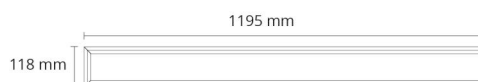

7 0 2 1 9 8 2 1 2 6 9 4 9