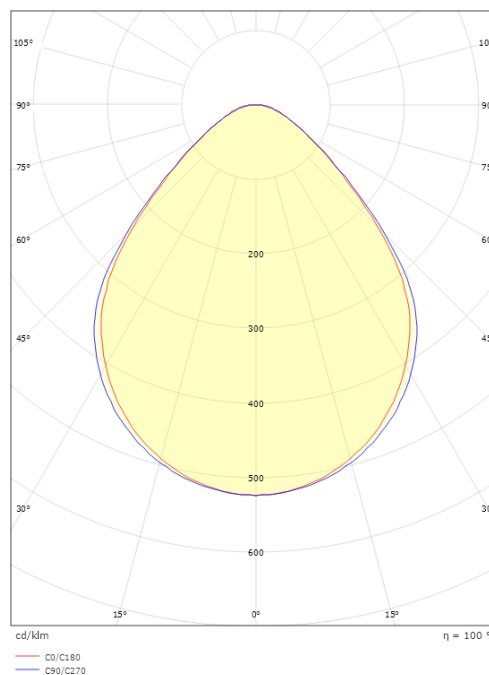

Sense Line

Sense Line 120x1200 Weiss Linect 2310lm 3000K Ra>80

Phasenabschnittsdimmung

Artikelnummer: 212694
EAN: 7021982126949

Elektrisch

System wattage: 18W
Spannung: 220-240V
Frequenz (Hz): 50/60Hz
Max. Leuchten pro Leitungsschutzschalter: B10: 18, B16: 30, C10: 31, C16: 51

Lichttechnik

Leuchtmittel: LED
Lichtquelle enthalten: Ja
Lichtstrom (lm): 2310lm
Lichtausbeute: 128 lm/W
Lichtfarbe: 3000K
Farbwiedergabeindex: Ra>80
MacAdams Faktor: SDCM: 3
Lebensdauer: L80/B20>100.000
Lichtverteilung: Direkt
Optik: Opalprism
Abstrahlwinkel: 84°
UGR: UGR<19

Steuerung/Dimmen

Typ: Phasenabschnittsdimmung

Schutzklasse

Schutzklasse: Klasse II SELV

Materialien und Ausführung

Gehäuse: Stahlblech
Farbe: Weiss
Werkstoff der Abdeckung: Acryl (PMMA)

Montage/Anschluss

Montage: Einbau, Innen
Modul: 120x1200
Anschluss: 3 pol Linect / Anschlussklemme

Größe

Länge (mm) L: 1195
Breite (mm) W: 118
Höhe (mm) H: 35
Einbautiefe (mm): 35
Gewicht (kg) brutto/netto: 1,5 / 1,3

Verpackung

Verpackungsmaße (mm): 1350 x 1350 x 54

7 0 2 1 9 8 2 1 2 6 9 4 9