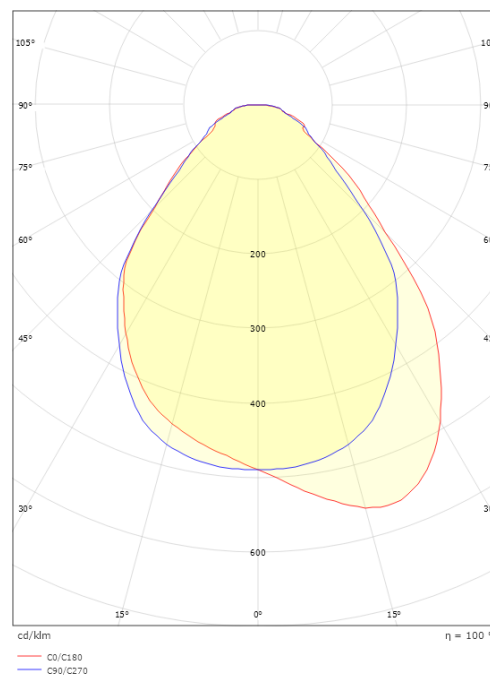

Sense ECO 300x1200 Weiss Opalprism 4000K Ra>80

Artikelnummer: 212225
EAN: 7021982122255

Lichttechnik

Leuchtmittel: LED
Lichtfarbe: 4000K
Farbwiedergabeindex: Ra>80
MacAdams Faktor: SDCM: 3
Lebensdauer: L80/B20>50.000
Lichtverteilung: Direkt
Optik: Opalprism
Abstrahlwinkel: 110°
Photobiologische Sicherheit: RG 0

Schutzklasse

Schutzklasse: Klasse III

Richtlinien

Lichtquelle mit Energieeffizienzklasse: D
BVB: Ja

Materialien und Ausführung

Gehäuse: Aluminium
Farbe: White smooth (Ral 9016 gloss 30)
Werkstoff der Abdeckung: Acryl (PMMA)

Montage/Anschluss

Montage: Einbau, Innen
Modul: 300x1200 Sichtbar T-Träger 15/24mm
Anschluss: Quick connector

Größe

Länge (mm) L: 1197
Breite (mm) W: 297
Höhe (mm) H: 10
Gewicht (kg) brutto/netto: 3.86 / 3

Verpackung

Verpackungsmaße (mm): 1230 x 320 x 33

7 0 2 1 9 8 2 1 2 2 5 5