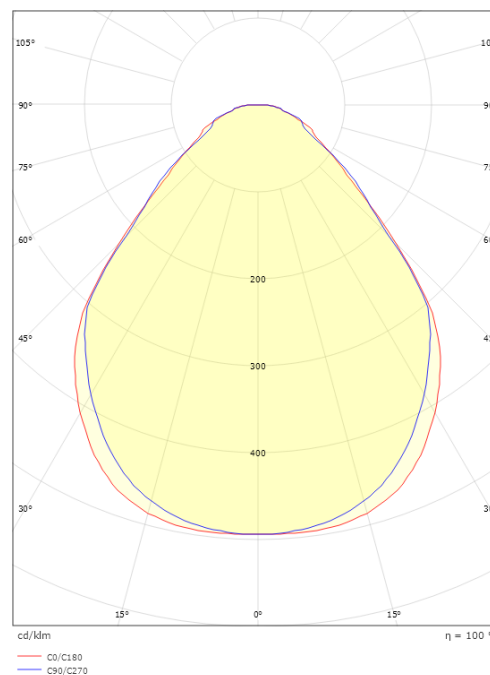

Verpackung

Verpackungsmaße (mm): 628 x 630 x 33