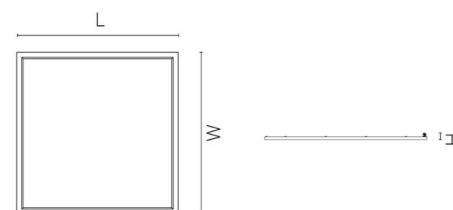

Schutzklasse

Schutzklasse: Klasse III
IK Klasse: IK10
IP Klasse: IP40