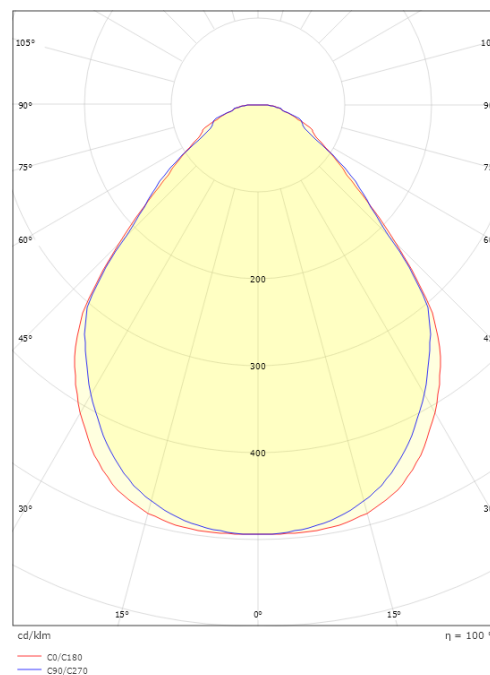

Montage/Anschluss

Montage: Einbau, Innen
 Modul: 600x600 Sichtbar T-Träger 15/24mm
 Anschluss: Quick connector

Größe

Länge (mm) L: 595
 Breite (mm) W: 595
 Höhe (mm) H: 10
 Gewicht (kg) brutto/netto: 3.05 / 3

Verpackung

Verpackungsmaße (mm): 628 x 630 x 33

7 0 2 1 9 8 2 1 2 2 3 1