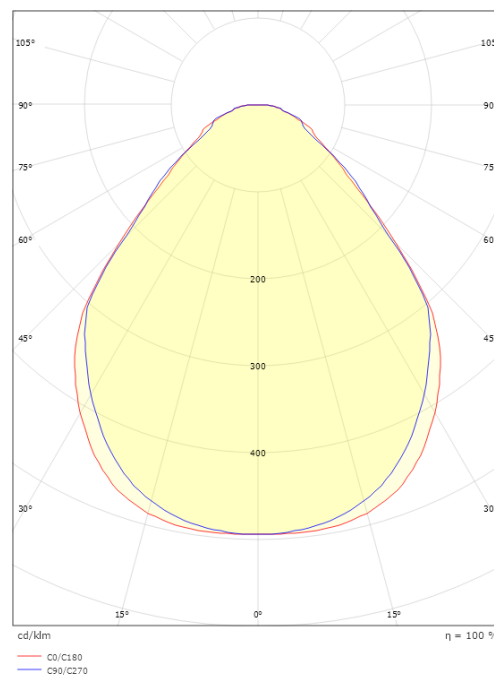

Montage/Anschluss

Montage: Einbau, Innen
Modul: 600x600 Sichtbar T-Träger 15/24mm
Anschluss: Quick connector

Größe

Länge (mm) L: 595
Breite (mm) W: 595
Höhe (mm) H: 10
Gewicht (kg) brutto/netto: 3.05 / 3

Verpackung

Verpackungsmaße (mm): 628 x 630 x 33

7 0 2 1 9 8 2 1 2 2 3 1