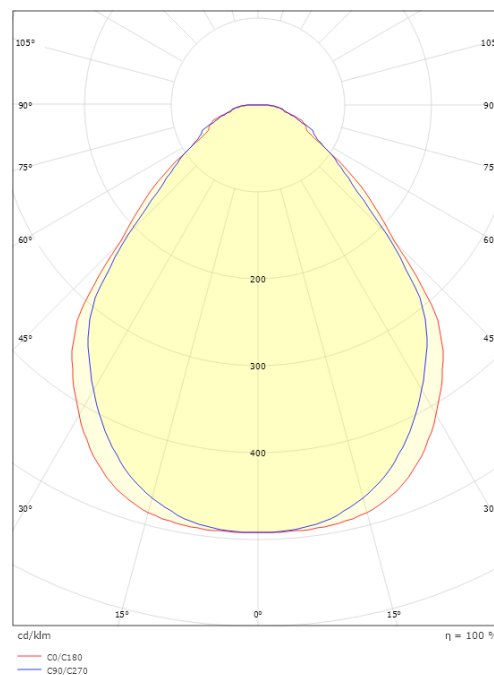

Montage/Anschluss

Montage: Einbau, Innen
Modul: 600x600 Sichtbar T-Träger 15/24mm
Anschluss: Quick connector

Größe

Länge (mm) L: 595
Breite (mm) W: 595
Höhe (mm) H: 10
Gewicht (kg) brutto/netto: 3.05 / 3

Verpackung

Verpackungsmaße (mm): 628 x 630 x 33

7 0 2 1 9 8 2 1 2 2 2 4