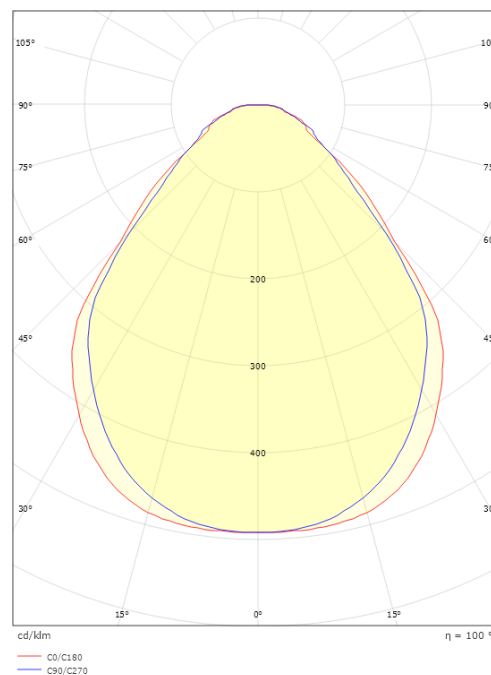

Montage/Anschluss

Montage: Einbau, Innen
Modul: 600x600 Sichtbar T-Träger 15/24mm
Anschluss: Quick connector

Größe

Länge (mm) L: 595
Breite (mm) W: 595
Höhe (mm) H: 10
Gewicht (kg) brutto/netto: 3.05 / 3

Verpackung

Verpackungsmaße (mm): 628 x 630 x 33

7 0 2 1 9 8 2 1 2 2 2 4