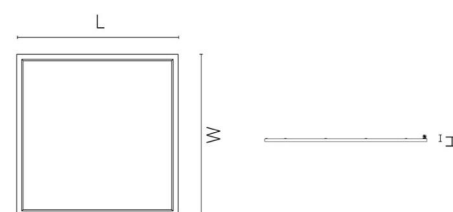

Montage/Anschluss

Montage: Einbau, Innen
Modul: 600x600 Sichtbar T-Träger 15/24mm
Anschluss: Quick connector

Größe

Länge (mm) L: 595
Breite (mm) W: 595
Höhe (mm) H: 10
Gewicht (kg) brutto/netto: 3.05 / 3

Verpackung

Verpackungsmaße (mm): 628 x 630 x 33

7 0 2 1 9 8 2 1 2 2 2 4