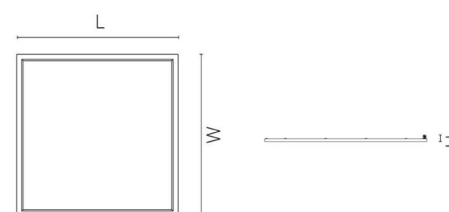

Schutzklasse

Schutzklasse: Klasse III
 IK Klasse: IK10
 IP Klasse: IP40

Richtlinien

Lichtquelle mit Energieeffizienzklasse: D
 BVB: Ja

Materialien und Ausführung

Gehäuse: Aluminium
 Farbe: White smooth (Ral 9016 gloss 30)
 Werkstoff der Abdeckung: Acryl (PMMA)

Montage/Anschluss

Montage: Einbau, Innen
 Modul: 600x600 Sichtbar T-Träger 15/24mm
 Anschluss: Quick connector

Größe

Länge (mm) L: 595
 Breite (mm) W: 595
 Höhe (mm) H: 10
 Gewicht (kg) brutto/netto: 3.05 / 3

Verpackung

Verpackungsmaße (mm): 628 x 630 x 33

7 0 2 1 9 8 2 1 2 2 2 4