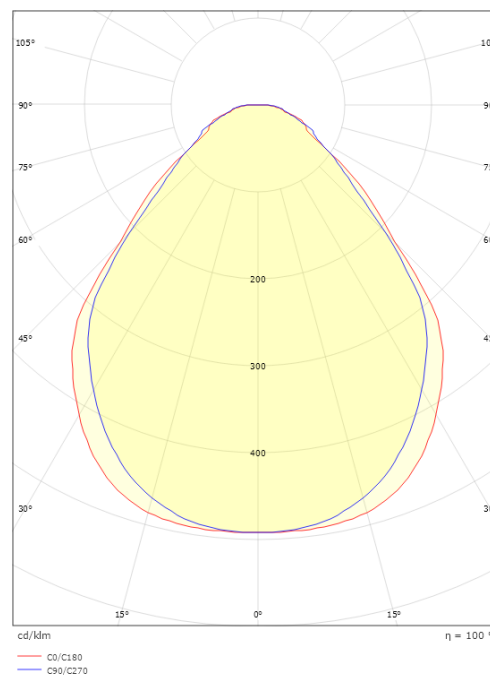

Montage/Anschluss

Montage: Einbau, Innen
 Modul: 600x600 Sichtbar T-Träger 15/24mm
 Anschluss: Quick connector

Größe

Länge (mm) L: 595
 Breite (mm) W: 595
 Höhe (mm) H: 10
 Gewicht (kg) brutto/netto: 3.05 / 3

Verpackung

Verpackungsmaße (mm): 628 x 630 x 33

7 0 2 1 9 8 2 1 2 2 2 4