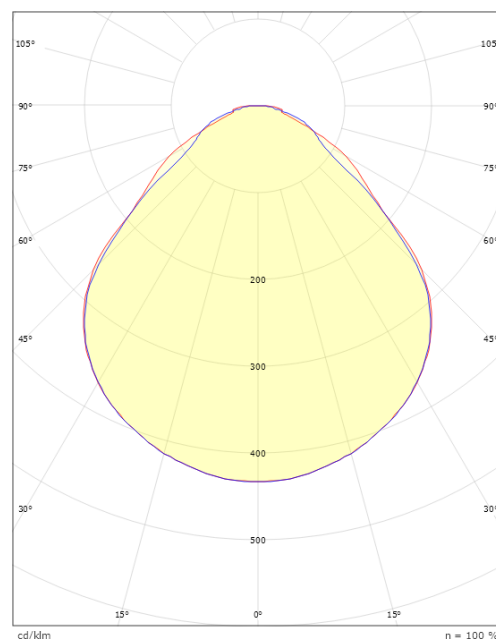

Sense Basic 625x625 Weiss Inkl Treiber 4220lm 4000K Ra>80 DALI / Push

Dim

Artikelnummer: 212144
EAN: 7021982121449

Elektrisch

System wattage: 35W
Spannung: 220-240V
Max. Leuchten pro Leitungsschutzschalter: B10: 31, B16: 50, C10: 52, C16: 85

Lichttechnik

Leuchtmittel: LED
Lichtstrom (lm): 4220lm
Lichtausbeute: 121 lm/W
Lichtfarbe: 4000K
Farbwiedergabeindex: Ra>80
MacAdams Faktor: SDCM: 3
Lebensdauer: L80/B20>100.000
Lichtverteilung: Direkt
Optik: Opalprism
UGR: UGR<19
Sichtbares Flimmern (SVM): 0.02
Stroboskop-Effekte und Flimmern (SVM): 0.01

Steuerung/Dimmen

Typ: DALI / Push Dim

Schutzklasse

Schutzklasse: Klasse II SELV

Richtlinien

Lichtquelle mit Energieeffizienzklasse: C
Breeam: Erfüllt HEA 01 für flickerfreie Beleuchtung

Materialien und Ausführung

Gehäuse: Stahl
Farbe: White smooth (Ral 9016 gloss 30)
Werkstoff der Abdeckung: Acryl (PMMA)

Montage/Anschluss

Montage: Einbau, Innen
Modul: 625x625
Anschluss: 5 pol Linect / Anschlussklemme

Größe

Länge (mm) L: 620
Breite (mm) W: 620
Höhe (mm) H: 36
Gewicht (kg) brutto/netto: 2.6 / 2.4

Verpackung

Verpackungsmaße (mm): 620 x 620 x 36
Anzahl pro Packung: 4

cd/m²
C0/C180
C90/C270

η = 100 %