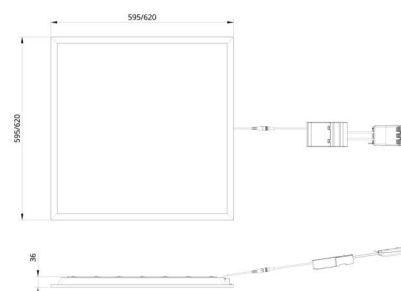

Gehäuse: Stahl
 Farbe: White smooth (Ral 9016 gloss 30)
 Werkstoff der Abdeckung: Acryl (PMMA)

Montage/Anschluss

Montage: Einbau, Innen
 Modul: 625x625
 Anschluss: 5 pol Linect / Anschlussklemme

Größe

Länge (mm) L: 620
 Breite (mm) W: 620
 Höhe (mm) H: 36
 Gewicht (kg) brutto/netto: 2.6 / 2.4

Verpackung

Verpackungsmaße (mm): 620 x 620 x 36
 Anzahl pro Packung: 4

cd/m²
 C0/C180
 C90/C270

η = 100 %